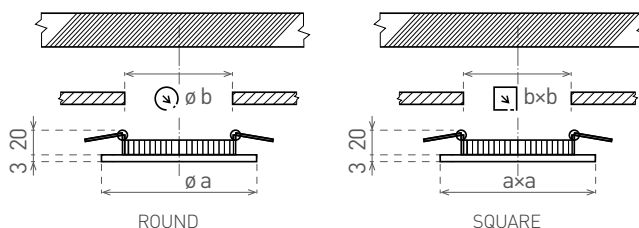

LED SVÍTLIDLA PRO DOMÁCNOST

LED VEGA ROUND/SQUARE

- VESTAVNÉ SVÍTLIDLO LED SMD
- těleso svítidla: lakovaný hliník
- difuzor: PS NANO
- energeticky efektivní svítidlo typu DOWNLIGHT
- 85% snížení spotřeby elektrické energie
- štíhlý design umožňuje snadnou montáž do stropu
- součástí balení je napájení CCD LED
- možnost dokoupení stmívatelného TRIAC driveru s LE/TE regulací

• Stmívatelné TRIAC drivery viz strana 203.

LED VEGA ROUND/SQUARE

- VESTAVNÉ SVÍTIDLO LED SMD
- tělo svítidla: lakovaný hliník
- difuzor: PS NANO
- energeticky efektivní svítidlo typu DOWNLIGHT
- 85% snížení spotřeby elektrické energie
- štíhlý design umožňuje snadnou montáž do stropu
- součástí balení je napájení CCD LED
- možnost dokoupení stmívatelného TRIAC driveru s LE/TE regulací