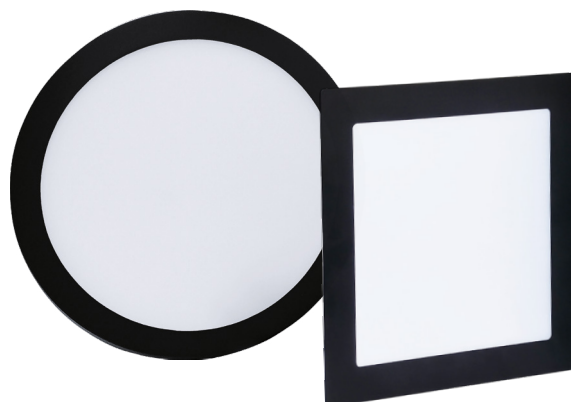

R-Black

S-Black

NEUTRAL WHITE WARM WHITE