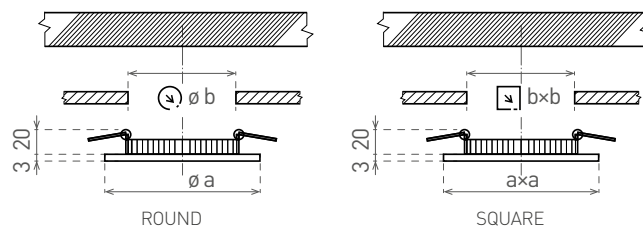

• Stmívatelné TRIAC drivery viz strana 203.

LED VEGA ROUND/SQUARE

- VESTAVNÉ SVÍTIDLO LED SMD
- tělo svítidla: lakovaný hliník
- difuzor: PS NANO
- energeticky efektivní svítidlo typu DOWNLIGHT
- 85% snížení spotřeby elektrické energie
- štíhlý design umožňuje snadnou montáž do stropu
- součástí balení je napájení CCD LED
- možnost dokoupení stmívatelného TRIAC driveru s LE/TE regulací