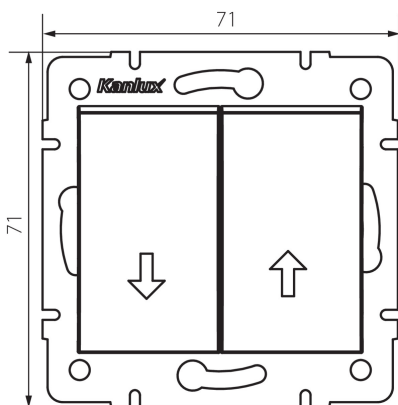

25276 LOGI 02-1310-141 gr

Žaluziové tlačítko

VŠEOBECNÉ ÚDAJE:

Barva: grafit

Místo montáže: k zabudování do zdi

Podsvícení: ne

Šířka [mm]: 71

Výška [mm]: 71

Průměr montážní krabice: 60

Montážní hloubka: 25

TECHNICKÉ ÚDAJE:

Jmenovité napětí [V]: 250 AC

Materiál: ABS

Materiál kontaktů: CuZn70

Typ svorky: šroubová svorka

Plast: ABS

Počet táhel: 2

Jmenovitý proud [AX]: 10

Stupeň krytí IP: 20