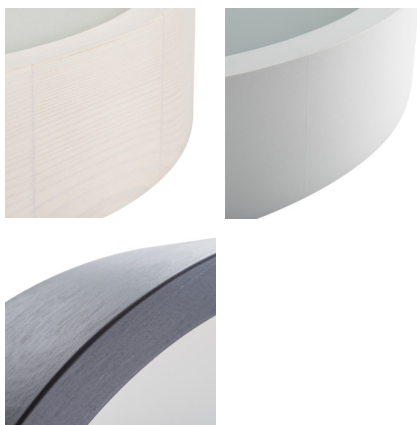

Plafon

Originální a zároveň stylové kulaté svítidlo Kanlux JASMIN se vyznačuje moderním a atraktivním designem. Tělo plafonu je vyrobeno ze dřeva a saténového skla, což zajišťuje rovnoměrný rozptyl světla. Klasická kombinace dřeva a skla z něj dělá velmi univerzální řešení osvětlení.

VŠEOBECNÉ ÚDAJE:

Barva: zlatá dub

Místo montáže: k usazení na zeď, k usazení na strop

Místo použití: uvnitř

Minimální vzdálenost od osvětlovaného objektu: 0,5m

Možnost montáže na normálně hořlavé povrchy: ne

Materiál korpusu: dřevo

Typ přípojky: šroubová svorkovnice

Rozsah průměrů používaných vodičů [mm²]: 1÷2,5

Stupeň krytí IP: 20