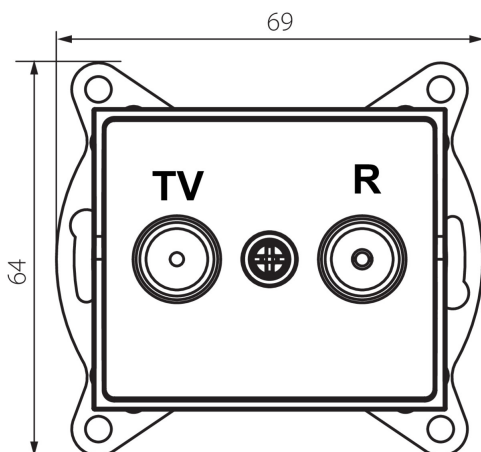

25277 LOGI 02-1320-041 gr

Zásuvka RTV průběžná

VŠEOBECNÉ ÚDAJE:

Barva: grafit

Místo montáže: k zabudování do zdi

Šířka [mm]: 69

Výška [mm]: 64

Průměr montážní krabice: 60

Počet zásuvek: 2

TECHNICKÉ ÚDAJE:

Materiál: ABS

Typ zásuvek: RTV průchozí

Plast: ABS