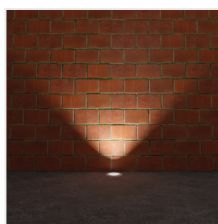

BERG AD

Nájezdové svítidlo

BERG AD-70

BERG AD-70	36430	max 7	PAR16	GU10	25
BERG AD-7L	36431	max 7	PAR16	GU10	25

Kanlux BERG AD je odolné zapuštěné svítidlo s výměnným světelným zdrojem s patičkou GU10. Skvěle se hodí pro zvýraznění příjezdových cest, uliček, chodníků atd. Model AD má řadu nových výhod, jako jsou: dvojitá kabelová průchodka (možnost průchozího připojení), nastavitelný vyzařovací úhel (360° horizontálně a 30° vertikálně) a velmi vysoké krytí a odolnost (IP67, IK10). Kvalitu svítidla Kanlux BERG AD potvrzuje pětiletá záruka.