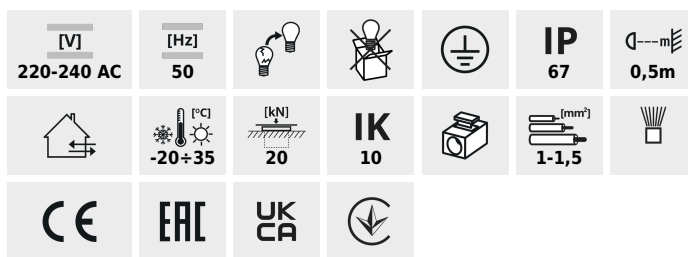

BERG AD

Nájezdové svítidlo

BERG AD-70

BERG AD-70	36430	max 7	PAR16	GU10	25
BERG AD-7L	36431	max 7	PAR16	GU10	25

Kanlux BERG AD je odolné zapuštěné svítidlo s výměnným světelným zdrojem s patičkou GU10. Skvěle se hodí pro zvýraznění příjezdových cest, uliček, chodníků atd. Model AD má řadu nových výhod, jako jsou: dvojitá kabelová průchodka (možnost průchozího připojení), nastavitelný vyzařovací úhel (360° horizontálně a 30° vertikálně) a velmi vysoké krytí a odolnost (IP67, IK10). Kvalitu svítidla Kanlux BERG AD potvrzuje pětiletá záruka.

- 5 let záruky shodně s podmínkami záručního prohlášení dostupného na internetové stránce
- Materiál korpusu: hliníková slitina, plast
- Materiál ochranného skla: tvrzené sklo
- Materiál panelu/rámečku: nerezová ocel