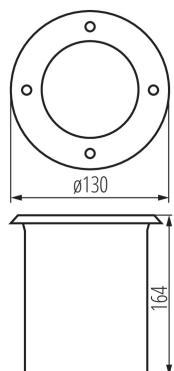

Nájezdové svítidlo

Kanlux BERG AD je odolné zapuštěné svítidlo s výměnným světelným zdrojem s patičí GU10. Skvěle se hodí pro zvýraznění příjezdových cest, uliček, chodníků atd. Model AD má řadu nových výhod. jako jsou: dvojitá kabelová průchodka (možnost průchozího připojení), nastavitelný vyzařovací úhel (360 horizontálně a 30 vertikálně) a velmi vysoké krytí a odolnost (IP67, IK10). Kvalitu svítidla Kanlux BERG AD potvrzuje pětiletá záruka.

VŠEOBECNÉ ÚDAJE:

Barva: nerezová ocel

Místo montáže: k zabudování do země, nájezdová

Místo použití: uvnitř i vně

Minimální vzdálenost od osvětlovaného objektu: 0,5m

Možnost průběžného zapojení svítidel: ano

Vyměnitelný světelný zdroj: ano

Směr svícení svítidla: nahoru

Výška [mm]: 164

Průměr [mm]: 130

Množství průchodek: 2

TECHNICKÉ ÚDAJE:

Jmenovité napětí [V]: 220-240 AC

Jmenovitá frekvence [Hz]: 50

Maximální výkon [W]: max 7

Třída ochrany před úrazem elektrickým proudem: I

Zdroj světla: PAR16

Zdroj světla v balení: ne

Patice: GU10

Rozsah okolních teplot, kterým může být výrobek vystaven [°C]: -20÷35

Materiál korpusu: hliníková slitina, plast

Materiál panelu/rámečku: nerezová ocel

Materiál ochranného skla: tvrzené sklo

Typ přípojky: samosvorná svorkovnice

Rozsah průměrů používaných vodičů [mm²]: 1-1,5

Přípustný statický tlak [kN]: 20

Regulace úhlu svítidla [°]: 25

Stupeň IK: 10

Stupeň krytí IP: 67