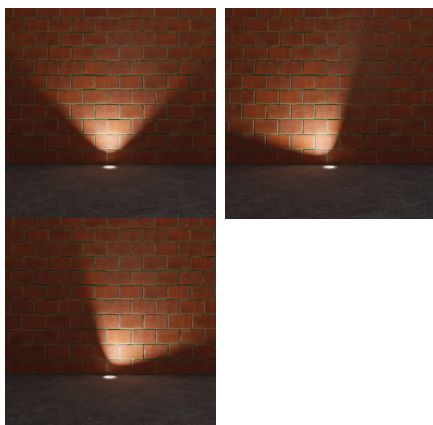

### Nájezdové svítidlo

Kanlux BERG AD je odolné zapuštěné svítidlo s výměnným světelným zdrojem s patičí GU10. Skvěle se hodí pro zvýraznění příjezdových cest, uliček, chodníků atd. Model AD má řadu nových výhod. jako jsou: dvojitá kabelová průchodka (možnost průchozího připojení), nastavitelný vyzařovací úhel (360 horizontálně a 30 vertikálně) a velmi vysoké krytí a odolnost (IP67, IK10). Kvalitu svítidla Kanlux BERG AD potvrzuje pětiletá záruka.