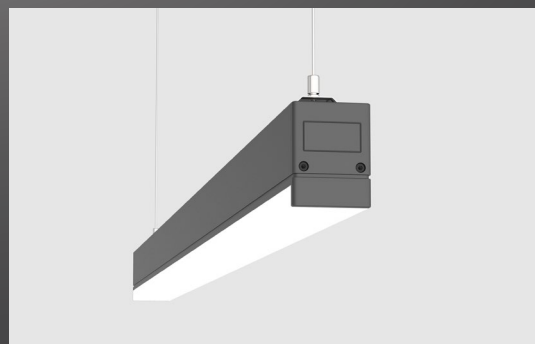

PROFI LINEAR

- těleso svítidla: hliník
- difuzor svítidla: polykarbonát (PC)
- interiérové svítidlo
- u svítidla GXLS165 + GXPR075 UGR < 19
- svítidlo vhodné do komerčních prostor
- pro individuální objednávky další nabízené možnosti:
 - barva svítidla: černá, bílá, šedá
 - barva světla: studená/neutrální/teplá bílá (6500K/4000K/3000K)
 - stmívání: DALI, 0-10V, step dimming (100%,40%,10%)
 - připojení: konektory, track light systém

PROFI LINEAR

- LINIOVÉ LED SVÍTIDLO
- životnost 50 000 hodin
- pětiletá záruka na celé svítidlo

- 220-240V-50/60Hz
- IP₂₀
- 20+40°C
- 1,8 kg
- 50 000 h
- Pf (λ) >0,95
- 25 000 ON/OFF
- CE
- RoHS

GXPR067 PROFI LINEAR II 36W