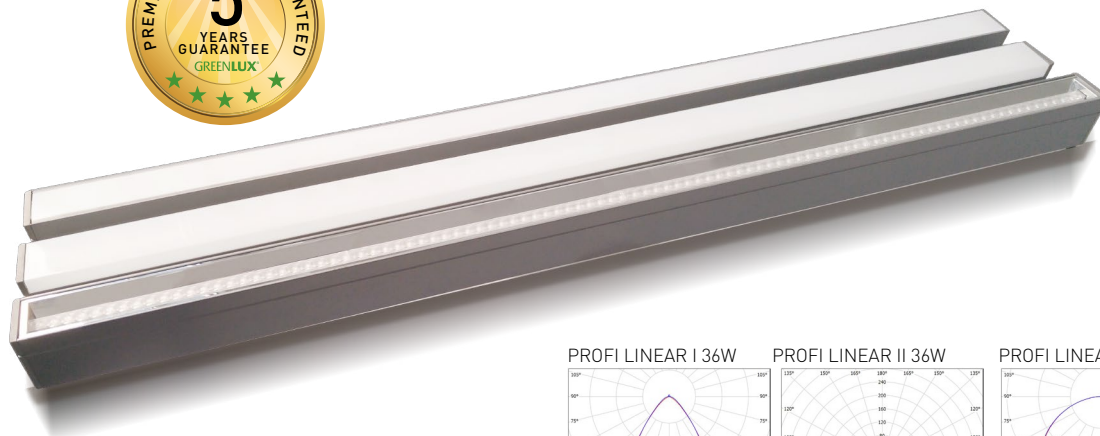

GXPR075 PROFI LINEAR I 36W

NEUTRAL WHITE