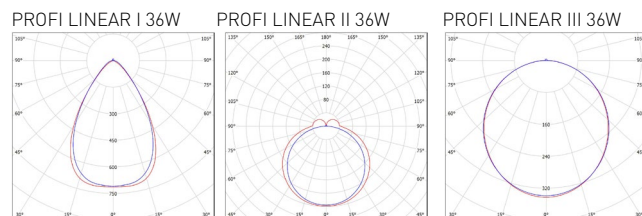

GXPR075 PROFI LINEAR I 36W

NEUTRAL WHITE