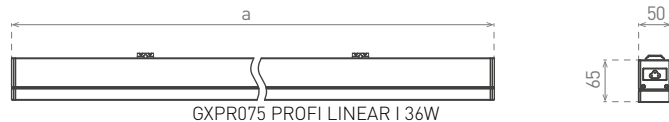

PROFI LINEAR

- LINIOVÉ LED SVÍTIDLO
- životnost 50 000 hodin
- pětiletá záruka na celé svítidlo

- 220-240V-50/60Hz
- IP₂₀
- -20+40°C
- 1,8 kg
- 50 000 h
- Pf (λ) >0,95
- 25 000 ON/OFF
- CE
- RoHS

GXPR067 PROFI LINEAR II 36W