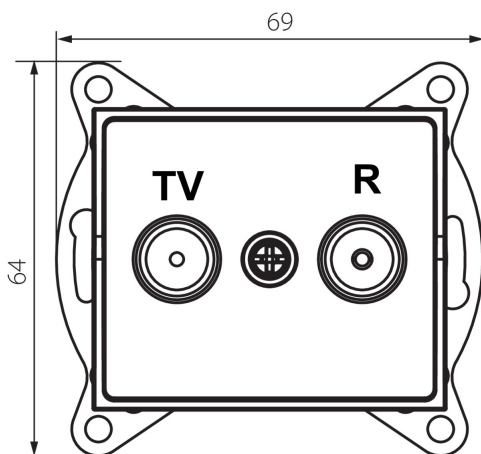

25278 LOGI 02-1330-041 gr

Zásuvka RTV koncová

VŠEOBECNÉ ÚDAJE:

Barva: grafit

Místo montáže: k zabudování do zdi

Šířka [mm]: 69

Výška [mm]: 64

Průměr montážní krabice: 60

Počet zásuvek: 2

TECHNICKÉ ÚDAJE:

Materiál: ABS

Typ zásuvek: RTV koncová

Plast: ABS