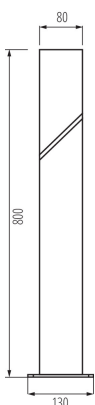

Zahradní svítidlo s vyměnitelným zdrojem světla

Kanlux LAVEN je výjimečně elegantní venkovní osvětlení. Tato zahradní svítidla mají jedinečný design založený na kouřovém stínidle spojeném se zbytkem svítidla diagonálním lankem. Jejich jedinečný styl podtrhnou filamentové LED světelné zdroje – zejména v teplé barvě. Lem na základně sloupeků Kanlux LAVEN usnadňuje upevnění lampy k zemi. V rodině těchto svítidel máme dva sloupky: 50 a 80 cm a dvě nástěnná svítidla, z nichž jedno (SE) má vestavěný pohybový a soumrakový senzor.

VŠEOBECNÉ ÚDAJE:

Barva: grafit

Místo montáže: k usazení na zem

Místo použití: uvnitř i vně

Minimální vzdálenost od osvětlovaného objektu: 0,2m

RAL: 7016

Vyměnitelný světelný zdroj: ano

Délka [mm]: 130

Šířka [mm]: 130

Výška [mm]: 800

TECHNICKÉ ÚDAJE:

Jmenovité napětí [V]: 220-240 AC

Jmenovitá frekvence [Hz]: 50

Maximální výkon [W]: max 10

Třída ochrany před úrazem elektrickým proudem: I

Materiál difuzoru: PC

Zdroj světla: LED

Zdroj světla v balení: ne

Patice: E27

Rozsah okolních teplot, kterým může být výrobek vystaven [°C]: -20+35

Materiál korpusu: hliníková slitina

Typ přípojky: šroubová svorkovnice

Rozsah průměrů používaných vodičů [mm²]: 0,5-1