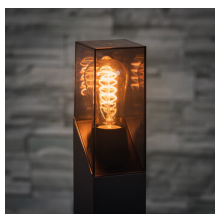

Zahradní svítidlo s vyměnitelným zdrojem světla

Kanlux LAVEN je výjimečně elegantní venkovní osvětlení. Tato zahradní svítidla mají jedinečný design založený na kouřovém stínidle spojeném se zbytkem svítidla diagonálním lankem. Jejich jedinečný styl podtrhnou filamentové LED světelné zdroje – zejména v teplé barvě. Lem na základně sloupeků Kanlux LAVEN usnadňuje upevnění lampy k zemi. V rodině těchto svítidel máme dva sloupky: 50 a 80 cm a dvě nástěnná svítidla, z nichž jedno (SE) má vestavěný pohybový a soumrakový senzor.

VŠEOBECNÉ ÚDAJE:

Barva: grafit

Místo montáže: k usazení na zem

Místo použití: uvnitř i vně

Minimální vzdálenost od osvětlovaného objektu: 0,2m

RAL: 7016

Vyměnitelný světelný zdroj: ano

Délka [mm]: 130

Zdroj světla: LED

Zdroj světla v balení: ne

Patice: E27

Rozsah okolních teplot, kterým může být výrobek vystaven [°C]: -20+35

Materiál korpusu: hliníková slitina

Typ přípojky: šroubová svorkovnice

Rozsah průměrů používaných vodičů [mm²]: 0,5-1