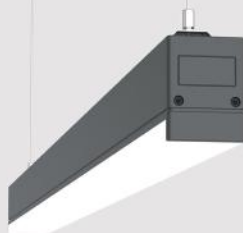

PROFI LINEAR

- těleso svítidla: hliník
- difuzor svítidla: polykarbonát (PC)
- interiérové svítidlo
- u svítidla GXLS165 + GXPR075 UGR < 19
- svítidlo vhodné do komerčních prostor
- pro individuální objednávky další nabízené možnosti:
 - barva svítidla: černá, bílá, šedá
 - barva světla: studená/neutrální/teplá bílá (6500K/4000K/3000K)
 - stmívání: DALI, 0-10V, step dimming (100%,40%,10%)
 - připojení: konektory, track light systém