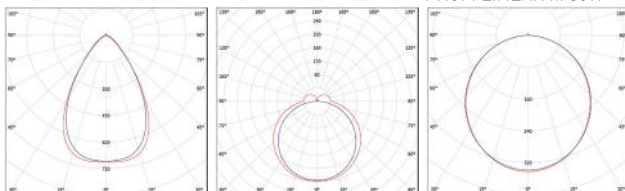

PROFI LINEAR I 36W   PROFILINEAR II 36W   PROFILINEAR III 36W