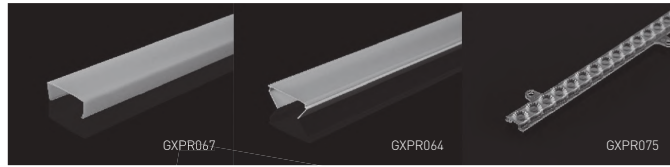

PROFI LINEAR

- těleso svítidla: hliník
- difuzor svítidla: polykarbonát (PC)
- interiérové svítidlo
- u svítidla GXLS165 + GXPR075 UGR < 19
- svítidlo vhodné do komerčních prostor
- pro individuální objednávky další nabízené možnosti:
 - barva svítidla: černá, bílá, šedá
 - barva světla: studená/neutrální/teplá bílá (6500K/4000K/3000K)
 - stmívání: DALI, 0-10V, step dimming (100%,40%,10%)
 - připojení: konektory, track light systém

PROFI LINEAR

- LINIOVÉ LED SVÍTIDLO
- životnost 50 000 hodin
- pětiletá záruka na celé svítidlo

- 220-240V-50/60Hz
-
- IP20
-
-
- 20+40°C
-
- kg 1,8
- 50 000
- Pf (λ) >0,95
-
- 25 000
- CE
- RoHS

GXPR064 PROFILINEAR III 36W