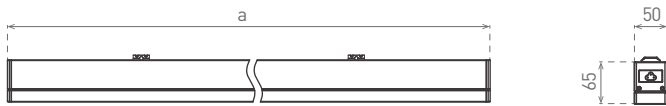

PROFI LINEAR

- těleso svítidla: hliník
- difuzor svítidla: polykarbonát (PC)
- interiérové svítidlo
- u svítidla GXLS165 + GXPR075 UGR < 19
- svítidlo vhodné do komerčních prostor
- pro individuální objednávky další nabízené možnosti:
 - barva svítidla: černá, bílá, šedá
 - barva světla: studená/neutrální/teplá bílá (6500K/4000K/3000K)
 - stmívání: DALI, 0-10V, step dimming (100%,40%,10%)
 - připojení: konektory, track light systém