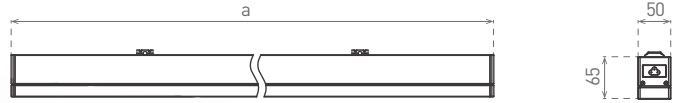

LED TECHNICKÁ SVÍTIDLA

LINEAR

• LINIOVÉ LED SVÍTIDLO

- 220-240V-50/60Hz
- IP₂₀
- -20+40°C
- 1,8
- 25 000
- Pf (λ) ≥ 0,95
- 25 000

LED 36W ▶ ≥D270W

		EAN	color	W	lm	color	$\frac{T_c}{CCT}$	$\frac{Ra}{CRI}$		$\langle a \rangle$ [mm]	
LINEAR I 36W GRAY NW	GXLS165	8592660120782	šedá	36	3600	neutrální bílá	4000K	≥ 80	70°	1145	1/10
LINEAR II 36W GRAY NW	GXLS157	8592660120546	šedá	36	3600	neutrální bílá	4000K	≥ 80	125°	1133	1/10
LINEAR III 36W GRAY NW	GXLS154	8592660120539	šedá	36	3600	neutrální bílá	4000K	≥ 80	112°	1133	1/10

LINEAR - ACCESSORIES