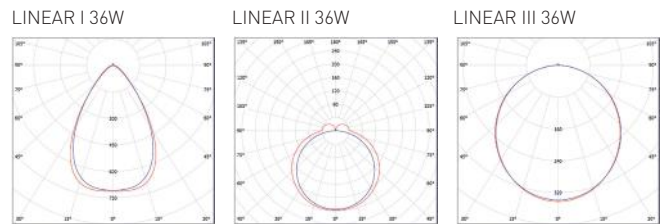

LED TECHNICKÁ SVÍTIDLA

LINEAR

• LINIOVÉ LED SVÍTIDLO

- 220-240V-50/60Hz
-
- IP₂₀
-
- 20+40°C
- 1,8
- 25 000
- Pf (λ) ≥ 0,95
- 25 000
-
-

LED 36W ▶ ≥D270W

| | | EAN | color | W | lm | color | $\frac{T_c}{CCT}$ | $\frac{Ra}{CRI}$ | | $\langle a \rangle$ [mm] | |
|------------------------|---------|---------------|-------|----|------|----------------|-------------------|------------------|------|--------------------------|------|
| LINEAR I 36W GRAY NW | GXLS165 | 8592660120782 | šedá | 36 | 3600 | neutrální bílá | 4000K | ≥ 80 | 70° | 1145 | 1/10 |
| LINEAR II 36W GRAY NW | GXLS157 | 8592660120546 | šedá | 36 | 3600 | neutrální bílá | 4000K | ≥ 80 | 125° | 1133 | 1/10 |
| LINEAR III 36W GRAY NW | GXLS154 | 8592660120539 | šedá | 36 | 3600 | neutrální bílá | 4000K | ≥ 80 | 112° | 1133 | 1/10 |