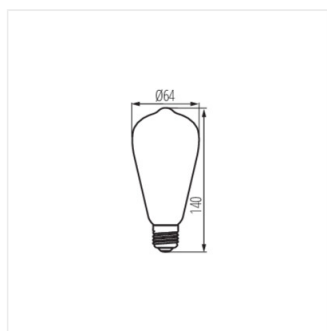

XLED ST64 5W-SW

XLED ST64 5W-SW