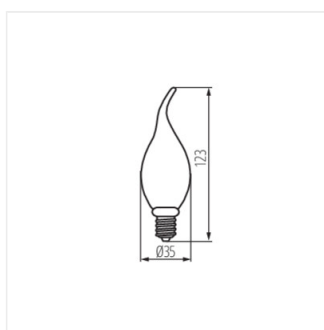

XLED C35T 2,5W-SW