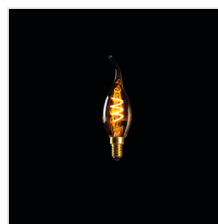

XLED C35T SW

Světelný zdroj LED

1800K
SUPER
WARM

DE
CO
RI
function

| | | | | | | |
|---------------------|----------------|-------------|--------------|----------------------|--------------------------------|----------|
| $[V]$ 220-240 AC | $[Hz]$ 50 | FILAMENT | $[W]$ 2,5 | $\frac{lm}{W}$ 54 | + ellipse $\leq 6x$ MacAdam | Ra 80 |
| ≥ 15000 | $[h]$ 15000 | Hg | | CE | EAC | UK CA |

XLED C35T 2,5W-SW

| | | | | | | | |
|-------------------|--------------|-----|----|-----|------|-----|-----|
| XLED C35T 2,5W-SW | 29641 | 2,5 | 14 | 135 | 1800 | 320 | E14 |
|-------------------|--------------|-----|----|-----|------|-----|-----|

Dekoratívny verze žárovky ve tvaru svíčky. Kanlux XLED C35T v této jedinečné verzi vám pomůže vytvořit velmi útulnou atmosféru. To vše díky mimořádně teplé barvě světla a jantarovému sklu, ve kterém je uzavřeno spirálové LED vlákno. Tato žárovka bude vypadat krásně ve stolních, podlahových nebo závěsných lampách s otevřeným stínidlem. Bude to skutečná dekorace Vašeho domova, kavárenského stolu nebo lustru v restauraci, stejně jako závěsné svítidlo bez stínidla. Jedná se o jedinečnou kombinaci dekorativnosti, vintage stylu a moderní, energeticky úsporné LED technologie.

- Materiál difuzoru: sklo

XLED C35T SW

Světelný zdroj LED

XLED C35T 2,5W-SW

XLED C35T 2,5W-SW