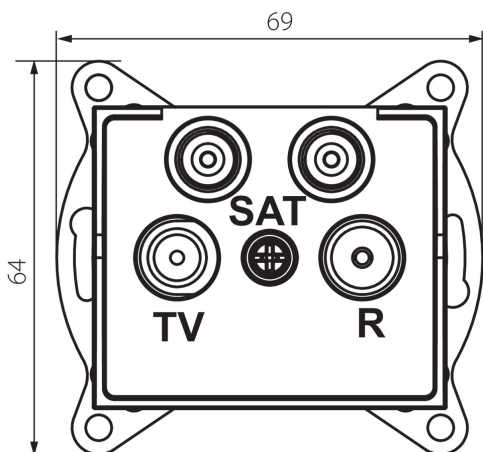

25282 LOGI 02-1590-041 gr

Zásuvka RTV-2xSAT koncová

VŠEOBECNÉ ÚDAJE:

Barva: grafit

Místo montáže: k zabudování do zdi

Šířka [mm]: 69

Výška [mm]: 64

Průměr montážní krabice: 60

Počet zásuvek: 4

TECHNICKÉ ÚDAJE:

Materiál: ABS

Typ zásuvek: zásuvka TV-2xSAT koncová

Plast: ABS