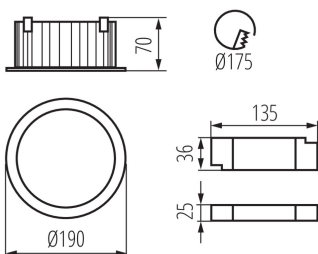

Svítidlo typu downlight

Svítidla Kanlux TIBERI PRO jsou vestavná svítidla, to znamená, že dokonale ladí s podhledy. Dokonale osvětlí chodby, sanitární prostory i kancelářské a obchodní prostory. Výhody těchto svítidel jsou: životnost 50 000 hodin, vysoká reprodukce přirozených barev (CRI > 90), světelná účinnost až 105lm/W a 5letá záruka. Zvýšený stupeň krytí (IP44 / 20) svítidel Kanlux TIBERI PRO je chrání před prachem, nečistotami a vlhkostí.

VŠEOBECNÉ ÚDAJE:

Barva: černá

Místo montáže: k zabudování do stropu

Místo použití: uvnitř

Minimální vzdálenost od osvětlovaného objektu: 0,5m

Možnost spolupráce se stmívačem: ne

Výrobek není určen k pokrytí termoizolačním materiálem: ano

Výška [mm]: 70

Průměr [mm]: 190

Montážní otvor [mm]: 175

Integrovaný LED zdroj světla: ano

TECHNICKÉ ÚDAJE:

Jmenovité napětí [V]: 220-240 AC

Jmenovitá frekvence [Hz]: 50

Maximální výkon [W]: 30

Třída ochrany před úrazem elektrickým proudem: II

Materiál difuzoru: plast

Typ diody: LED SMD

Světelný tok [lm]: 2850

Barva světla: bílá

Náhradní teplota chromatičnosti [K]: 4000

Stálost barev v násobcích MacAdamovy elipsy: ≤6

Index podání barev: 90

Životnost [h]: 50000

Počet cyklů zap/vyp: ≥30000

Úhel svícení [°]: 90

Světelná účinnost [lm/W]: 95

Rozsah okolních teplot, kterým může být výrobek vystaven [°C]: 5÷25

Materiál korpusu: hliníková slitina

Typ přípojky: svorkovnice

Doba nahřívání lampy [s]: ≤1

Doba zapálení lampy [s]: ≤0,5

Stupeň krytí IP: 44/20