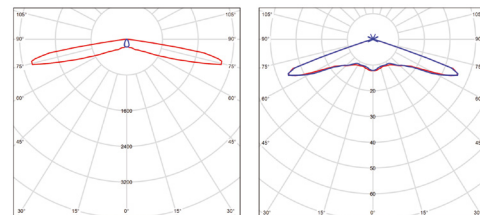

GATRION CORRIDOR

GATRION OPEN AREA