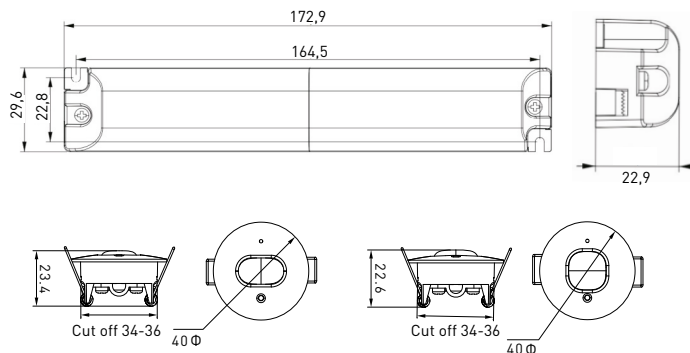

LED TECHNICKÁ SVÍTIDLA

GATRION

- LED NOUZOVÉ SVÍTIDLO
- vhodné pro nouzové osvětlení únikových a evakuačních cest
- konstruováno pro minimálně 3h nouzového provozu
- určeno pro zapuštěnou montáž do zavěšených podhledových/sádkartonových stropů
- slouží k dočasnému nouzovému osvětlení prostoru (Non maintained - svítidlo trvale vypnuté, svítí až při výpadku elektrického proudu)
- k dispozici ve dvou variantách:
 - corridor (GXN0062) - slouží k osvětlení dlouhých, úzkých prostor (např. uličky, chodby...)
 - open area (GXN0063) - slouží zejména k osvětlení širokých, otevřených prostor (např. kanceláře, školní třídy, obchodní prostory...)
- těleso svítidla: polykarbonát (PC)
- difuzor: polykarbonát (PC)
- integrované testovací tlačítko - snadno přístupné na krytu svítidla
- stav nabíjení signalizován zelenou LED diodou