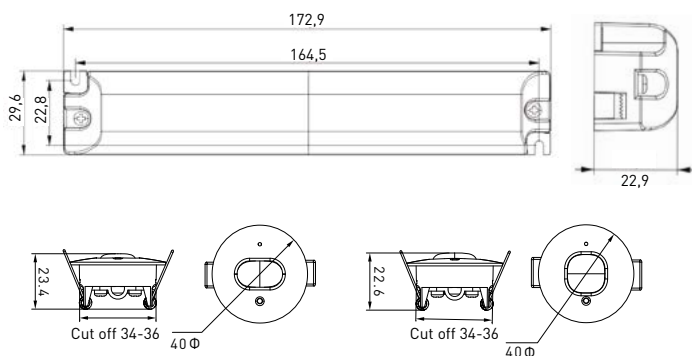

## GATRION

- LED NOUZOVÉ SVÍTIDLO
- vhodné pro nouzové osvětlení únikových a evakuačních cest
- konstruováno pro minimálně 3h nouzového provozu
- určeno pro zapuštěnou montáž do zavěšených podhledových/sádkartonových stropů
- slouží k dočasnému nouzovému osvětlení prostoru (Non maintained - svítidlo trvale vypnuté, svítí až při výpadku elektrického proudu)
- k dispozici ve dvou variantách:
  - corridor (GXN0062) - slouží k osvětlení dlouhých, úzkých prostor (např. uličky, chodby...)
  - open area (GXN0063) - slouží zejména k osvětlení širokých, otevřených prostor (např. kanceláře, školní třídy, obchodní prostory...)
- těleso svítidla: polykarbonát (PC)
- difuzor: polykarbonát (PC)
- integrované testovací tlačítko - snadno přístupné na krytu svítidla
- stav nabíjení signalizován zelenou LED diodou

220-240  
50/60Hz

IP 20

IK 10

0+45°C

30 000

RoHS

COOL  
WHITE

GXN0063