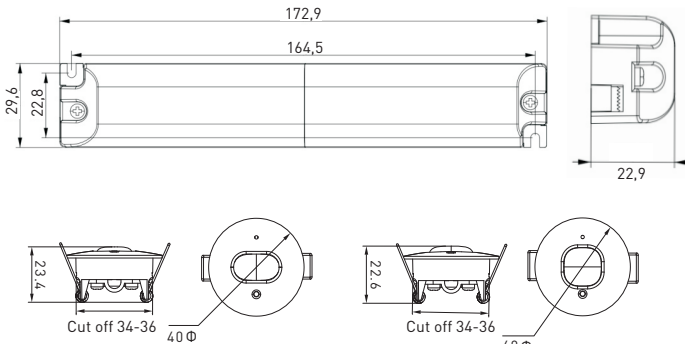

GATRION

- LED NOUZOVÉ SVÍTIDLO
- vhodné pro nouzové osvětlení únikových a evakuačních cest
- konstruováno pro minimálně 3h nouzového provozu
- určeno pro zapaščenou montáž do zavěšených podhledových/sádkartonových stropů
- slouží k dočasnému nouzovému osvětlení prostoru (Non maintained - svítidlo trvale vypnuté, svítí až při výpadku elektrického proudu)
- k dispozici ve dvou variantách:
 - corridor (GXN0062) - slouží k osvětlení dlouhých, úzkých prostor (např. uličky, chodby...)
 - open area (GXN0063) - slouží zejména k osvětlení širokých, otevřených prostor (např. kanceláře, školní třídy, obchodní prostory...)
- těleso svítidla: polykarbonát (PC)
- difuzor: polykarbonát (PC)
- integrované testovací tlačítko - snadno přístupné na krytu svítidla
- stav nabíjení signalizován zelenou LED diodou

- 220-240V
- 50/60Hz
- IP20
- IK10
- 0-45°C
- 30 000h
- CE
- RoHS
- COOL WHITE

GATRION CORRIDOR

GATRION OPEN AREA

GATRION corridor LED Emergency 3H 1W CW	GXN0062	8592660131061	1	130	3h	LiFePO4 1500mAh 3,2V	studená bílá	6000K	≥70	150x55°	0,15	1/40
GATRION open area LED Emergency 3H 1W CW	GXN0063	8592660131078	1	130	3h	LiFePO4 1500mAh 3,2V	studená bílá	6000K	≥70	140°	0,15	1/40