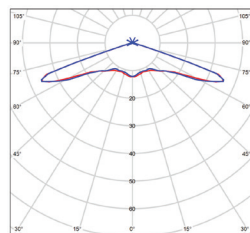

GATRION OPEN AREA

GATRION corridor LED Emergency 3H 1W CW	GXN0062	8592660131061	1	130	3h	LiFePO4 1500mAh 3,2V	studená bílá	6000K	≥70	150x55°	0,15	1/40
GATRION open area LED Emergency 3H 1W CW	GXN0063	8592660131078	1	130	3h	LiFePO4 1500mAh 3,2V	studená bílá	6000K	≥70	140°	0,15	1/40