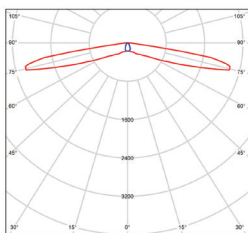

GATRION CORRIDOR