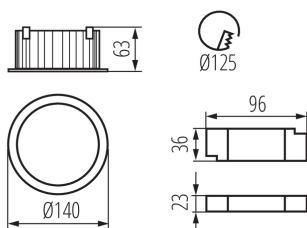

Svítidlo typu downlight

Svítidla Kanlux TIBERI PRO jsou vestavná svítidla, to znamená, že dokonale ladí s podhledy. Dokonale osvětlí chodby, sanitární prostory i kancelářské a obchodní prostory. Výhody těchto svítidel jsou: životnost 50 000 hodin, vysoká reprodukce přirozených barev (CRI > 90), světelná účinnost až 105lm/W a 5letá záruka. Zvýšený stupeň krytí (IP44 / 20) svítidel Kanlux TIBERI PRO je chrání před prachem, nečistotami a vlhkostí.

VŠEOBECNÉ ÚDAJE:

Barva: černá

Místo montáže: k zabudování do stropu

Místo použití: uvnitř

Minimální vzdálenost od osvětlovaného objektu: 0,5m

Možnost spolupráce se stmívačem: ne

Výrobek není určen k pokrytí termoizolačním materiálem: ano

Výška [mm]: 63

Průměr [mm]: 140

Montážní otvor [mm]: 125

Integrovaný LED zdroj světla: ano

TECHNICKÉ ÚDAJE:

Jmenovité napětí [V]: 220-240 AC

Jmenovitá frekvence [Hz]: 50

Maximální výkon [W]: 20

Třída ochrany před úrazem elektrickým proudem: II

Materiál difuzoru: plast

Typ diody: LED SMD

Světelný tok [lm]: 1900

Barva světla: bílá

Náhradní teplota chromatičnosti [K]: 4000

Stálost barev v násobcích MacAdamovy elipsy: ≤6

Index podání barev: 90

Životnost [h]: 50000

Počet cyklů zap/vyp: ≥30000

Úhel svícení [°]: 90

Světelná účinnost [lm/W]: 95

Rozsah okolních teplot, kterým může být výrobek vystaven [°C]: 5÷25

Materiál korpusu: hliníková slitina

Typ přípojky: svorkovnice

Doba nahřívání lampy [s]: ≤1

Doba zapálení lampy [s]: ≤0,5

Stupeň krytí IP: 44/20