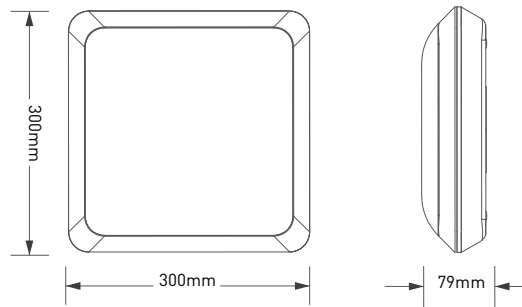

TIPO SQUARE

- SVÍTIDLO LED SMD
- těleso svítidla: polykarbonát (PC)
- difuzor: polykarbonát (PC)
- prachotěsné, voděodolné
- velká mechanická odolnost
- vhodné k nasvětlení venkovních i vnitřních prostor
- vysoká svítivost
- napájení LED PCB zajišťuje integrovaný flicker-free napájecí zdroj

NEUTRAL
WHITE

TIPO-S 18W NW
GXPS142

TIPO-S 24W NW
GXPS143

LED 18W ▶ ≡ D 140W E14/E27
LED 24W ▶ ≡ D 190W E14/E27

								$\frac{T_c}{CCT}$	$\frac{Ra}{CRI}$			DKC
TIPO-S 18W NW	GXPS142	8592660130958	bílá	18	1900	neutrální bílá	4000K	≥80	0,960	1/6	834 Kč	
TIPO-S 24W NW	GXPS143	8592660130965	bílá	24	2500	neutrální bílá	4000K	≥80	0,950	1/6	878 Kč	