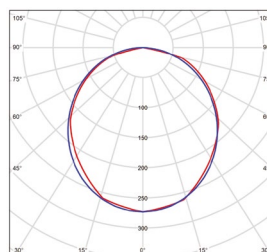

NEUTRAL
WHITE

TIPO-S 18W NW
GXPS142

TIPO-S 24W NW
GXPS143

LED 18W ▶ ≡ D 140W E14/E27
LED 24W ▶ ≡ D 190W E14/E27

								$\frac{T_c}{CCT}$	$\frac{Ra}{CRI}$			DKC
TIPO-S 18W NW	GXPS142	8592660130958	bílá	18	1900	neutrální bílá	4000K	≥80	0,960	1/6	834 Kč	
TIPO-S 24W NW	GXPS143	8592660130965	bílá	24	2500	neutrální bílá	4000K	≥80	0,950	1/6	878 Kč	