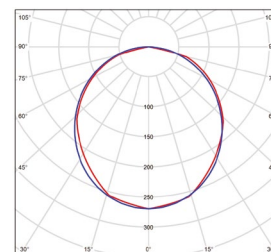

NEUTRAL
WHITE

TIPO-S 18W NW
GXPS142

TIPO-S 24W NW
GXPS143

LED 18W ▶ ≡ D 140W E14/E27
LED 24W ▶ ≡ D 190W E14/E27

								$\frac{T_c}{CCT}$	$\frac{Ra}{CRI}$			DKC
TIPO-S 18W NW	GXPS142	8592660130958	bílá	18	1900	neutrální bílá	4000K	≥80	0,960	1/6	834 Kč	
TIPO-S 24W NW	GXPS143	8592660130965	bílá	24	2500	neutrální bílá	4000K	≥80	0,950	1/6	878 Kč	