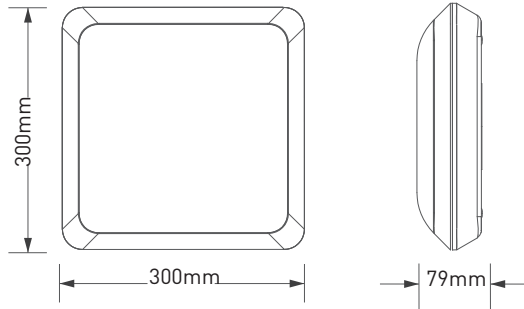

TIPO SQUARE

- SVÍTIDLO LED SMD
- těleso svítidla: polykarbonát (PC)
- difuzor: polykarbonát (PC)
- prachotěsné, voděodolné
- velká mechanická odolnost
- vhodné k nasvětlení venkovních i vnitřních prostor
- vysoká svítivost
- napájení LED PCB zajišťuje integrovaný flicker-free napájecí zdroj

NEUTRAL WHITE

TIPO-S 18W NW
GXPS142

TIPO-S 24W NW
GXPS143

LED 18W ► ≳D 140W E14/E27
LED 24W ► ≳D 190W E14/E27

							T_c CCT	R_a CRI		
TIPO-S 18W NW	GXPS142	8592660130958	bílá	18	1900	neutrální bílá	4000K	>80	0,96	1/6
TIPO-S 24W NW	GXPS143	8592660130965	bílá	24	2500	neutrální bílá	4000K	>80	0,95	1/6