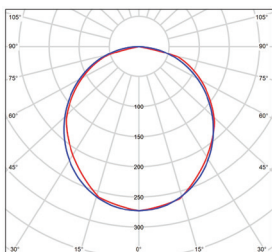

NEUTRAL WHITE

TIPO-S 18W NW
GXPS142

TIPO-S 24W NW
GXPS143

LED 18W ► ≳D 140W E14/E27
LED 24W ► ≳D 190W E14/E27

							T_c CCT	R_a CRI		
TIPO-S 18W NW	GXPS142	8592660130958	bílá	18	1900	neutrální bílá	4000K	>80	0,96	1/6
TIPO-S 24W NW	GXPS143	8592660130965	bílá	24	2500	neutrální bílá	4000K	>80	0,95	1/6