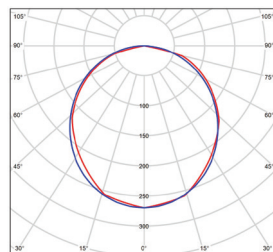

NEUTRAL WHITE

TIPO-S 18W NW
GXPS142

TIPO-S 24W NW
GXPS143

LED 18W ► ≳D 140W E14/E27
LED 24W ► ≳D 190W E14/E27

							T_c CCT	R_a CRI		
TIPO-S 18W NW	GXPS142	8592660130958	bílá	18	1900	neutrální bílá	4000K	>80	0,96	1/6
TIPO-S 24W NW	GXPS143	8592660130965	bílá	24	2500	neutrální bílá	4000K	>80	0,95	1/6