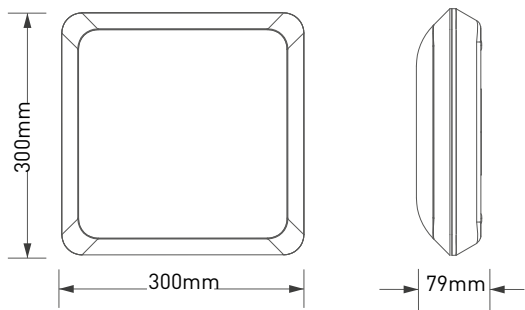

TIPO SQUARE

- SVÍTIDLO LED SMD
- těleso svítidla: polykarbonát (PC)
- difuzor: polykarbonát (PC)
- prachotěsné, voděodolné
- velká mechanická odolnost
- vhodné k nasvětlení venkovních i vnitřních prostor
- vysoká svítivost
- napájení LED PCB zajišťuje integrovaný flicker-free napájecí zdroj
- v porovnání s klasickou žárovkou až 85% snížení spotřeby elektrické energie

220-240V-50/60Hz

IP₆₆

IK₁₀ cover

-20+45°C

115°

25 000

NEUTRAL WHITE

TIPO-S 18W NW
GXPS142

TIPO-S 24W NW
GXPS143

LED 18W \Rightarrow D 140W E14/E27
LED 24W \Rightarrow D 190W E14/E27

							$\frac{T_c}{CCT}$	$\frac{Ra}{CRI}$		
TIPO-S 18W NW	GXPS142	8592660130958	bílá	18	1900	neutrální bílá	4000K	≥ 80	0,96	1/6
TIPO-S 24W NW	GXPS143	8592660130965	bílá	24	2500	neutrální bílá	4000K	≥ 80	0,95	1/6