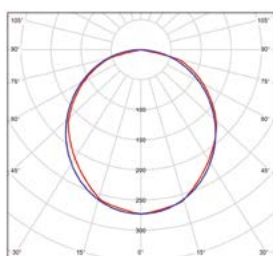

220-240V-50/60Hz

IP₆₆

IK₁₀ cover

-20+45°C

115°

25 000

NEUTRAL WHITE

TIPO-S 18W NW
GXPS142

TIPO-S 24W NW
GXPS143

LED 18W \Rightarrow D 140W E14/E27
LED 24W \Rightarrow D 190W E14/E27

							$\frac{T_c}{CCT}$	$\frac{Ra}{CRI}$		
TIPO-S 18W NW	GXPS142	8592660130958	bílá	18	1900	neutrální bílá	4000K	≥ 80	0,96	1/6
TIPO-S 24W NW	GXPS143	8592660130965	bílá	24	2500	neutrální bílá	4000K	≥ 80	0,95	1/6