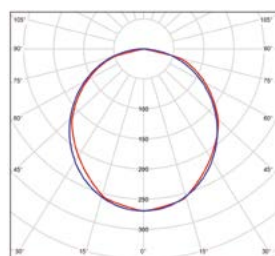

220-240V-50/60Hz

IP₆₆

IK₁₀ cover

-20+45°C

115°

25 000

NEUTRAL WHITE

TIPO-S 18W NW
GXPS142

TIPO-S 24W NW
GXPS143

LED 18W \Rightarrow D 140W E14/E27
LED 24W \Rightarrow D 190W E14/E27

							$\frac{T_c}{CCT}$	$\frac{Ra}{CRI}$		
TIPO-S 18W NW	GXPS142	8592660130958	bílá	18	1900	neutrální bílá	4000K	≥ 80	0,96	1/6
TIPO-S 24W NW	GXPS143	8592660130965	bílá	24	2500	neutrální bílá	4000K	≥ 80	0,95	1/6