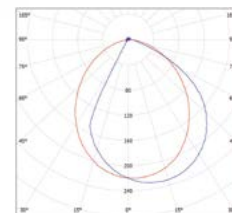

NEUTRAL
WHITE

LED 3,5W ▶ * 7W
 LED 6W ▶ * 15W
 LED 10W ▶ * 60W

							T_c CCT	R_a CRI	$\leftarrow a \rightarrow$ [mm]	$\leftarrow b \rightarrow$ [mm]	$\leftarrow c \rightarrow$ [mm]		
STEP 3,5W GRAY NW	GXPS073	8592660120492	šedá	3,5	100	neutrální bílá	4000K	≥80	130	55	30	0,18	1/50
STEP 6W GRAY NW	GXPS076	8592660120508	šedá	6	220	neutrální bílá	4000K	≥80	170	60	31,5	0,24	1/50
STEP 10W GRAY NW	GXPS079	8592660120515	šedá	10	850	neutrální bílá	4000K	≥80	245	80	45	0,57	1/20
STEP 3,5W Anthracite NW	GXPS074	8592660125541	antracitová	3,5	100	neutrální bílá	4000K	≥80	130	55	30	0,18	1/50
STEP 6W Anthracite NW	GXPS077	8592660125558	antracitová	6	220	neutrální bílá	4000K	≥80	170	60	31,5	0,24	1/50
STEP 10W Anthracite NW	GXPS080	8592660125565	antracitová	10	850	neutrální bílá	4000K	≥80	245	80	45	0,57	1/20