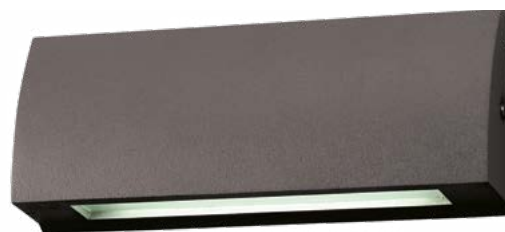

LED OUTDOOR SVÍTIDLA

STEP

220-240V-
50/60Hz

IP₅₄

IK₀₈

-20+50°C

60°

20 000

Pf (λ)
≥0,9

- SVÍTIDLO LED SMD
- těleso svítidla: hliník
- difuzor svítidla: tvrzené sklo
- prachotěsné, voděodolné

GXPS079

GXPS080

GXPS076

GXPS077

GXPS073

GXPS074

NEUTRAL
WHITE

LED 3,5W ▶ * 7W
 LED 6W ▶ * 15W
 LED 10W ▶ * 60W

							T_c CCT	R_a CRI	$\leftarrow a \rightarrow$ [mm]	$\leftarrow b \rightarrow$ [mm]	$\leftarrow c \rightarrow$ [mm]		
STEP 3,5W GRAY NW	GXPS073	8592660120492	šedá	3,5	100	neutrální bílá	4000K	≥80	130	55	30	0,18	1/50
STEP 6W GRAY NW	GXPS076	8592660120508	šedá	6	220	neutrální bílá	4000K	≥80	170	60	31,5	0,24	1/50
STEP 10W GRAY NW	GXPS079	8592660120515	šedá	10	850	neutrální bílá	4000K	≥80	245	80	45	0,57	1/20
STEP 3,5W Anthracite NW	GXPS074	8592660125541	antracitová	3,5	100	neutrální bílá	4000K	≥80	130	55	30	0,18	1/50
STEP 6W Anthracite NW	GXPS077	8592660125558	antracitová	6	220	neutrální bílá	4000K	≥80	170	60	31,5	0,24	1/50
STEP 10W Anthracite NW	GXPS080	8592660125565	antracitová	10	850	neutrální bílá	4000K	≥80	245	80	45	0,57	1/20