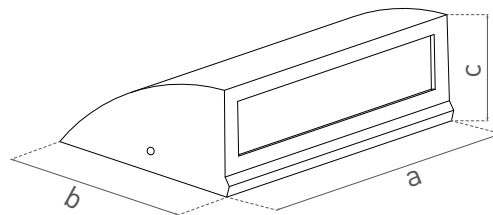

Pf (λ)
≥0,9

- SVÍTIDLO LED SMD
- těleso svítidla: hliník
- difuzor svítidla: tvrzené sklo
- prachotěsné, voděodolné

GXPS079

GXPS080

GXPS076

GXPS077

GXPS073

GXPS074