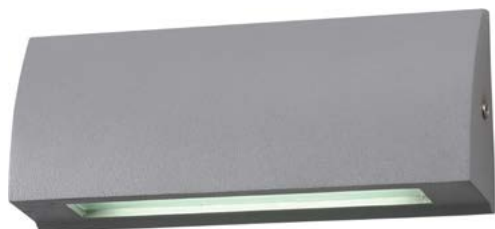

LED OUTDOOR SVÍTIDLA

STEP

220-240V-
50/60Hz

IP₅₄

IK₀₈

-20+50°C

60°

20 000

Pf (λ)
≥0,9

- SVÍTIDLO LED SMD
- těleso svítidla: hliník
- difuzor svítidla: tvrzené sklo
- prachotěsné, voděodolné

GXPS079

GXPS080

GXPS076

GXPS077

GXPS073

GXPS074

NEUTRAL
WHITE

LED 3,5W ▶ * 7W
 LED 6W ▶ * 15W
 LED 10W ▶ * 60W

							T_c CCT	R_a CRI	$\leftarrow a \rightarrow$ [mm]	$\leftarrow b \rightarrow$ [mm]	$\leftarrow c \rightarrow$ [mm]		
STEP 3,5W GRAY NW	GXPS073	8592660120492	šedá	3,5	100	neutrální bílá	4000K	≥80	130	55	30	0,18	1/50
STEP 6W GRAY NW	GXPS076	8592660120508	šedá	6	220	neutrální bílá	4000K	≥80	170	60	31,5	0,24	1/50
STEP 10W GRAY NW	GXPS079	8592660120515	šedá	10	850	neutrální bílá	4000K	≥80	245	80	45	0,57	1/20
STEP 3,5W Anthracite NW	GXPS074	8592660125541	antracitová	3,5	100	neutrální bílá	4000K	≥80	130	55	30	0,18	1/50
STEP 6W Anthracite NW	GXPS077	8592660125558	antracitová	6	220	neutrální bílá	4000K	≥80	170	60	31,5	0,24	1/50
STEP 10W Anthracite NW	GXPS080	8592660125565	antracitová	10	850	neutrální bílá	4000K	≥80	245	80	45	0,57	1/20