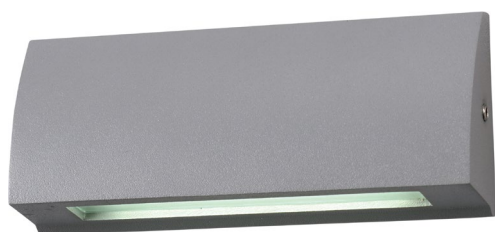

STEP

- SVÍTIDLO LED SMD
- těleso svítidla: hliník
- difuzor svítidla: tvrzené sklo

220-240V-50/60Hz

IP₅₄

IK₀₈

-20+50°C

60°

20 000

Pf (λ)
≥0,9

NEUTRAL
WHITE

GXPS079

GXPS080

GXPS076

GXPS077

GXPS073

GXPS074

LED 3,5W ▶ ✨ 7W
LED 6W ▶ ✨ 15W
LED 10W ▶ ✨ 60W

								$\frac{T_c}{CCT}$	$\frac{Ra}{CRI}$	$\leftarrow a \rightarrow$ [mm]	$\leftarrow b \rightarrow$ [mm]	$\leftarrow c \rightarrow$ [mm]			DKC
STEP 3,5W GRAY NW	GXPS073	8592660120492	šedá	3,5	100	neutrální bílá	4000K	≥80	130	55	30	0,18	1/50	416 Kč	
STEP 6W GRAY NW	GXPS076	8592660120508	šedá	6	220	neutrální bílá	4000K	≥80	170	60	31,5	0,24	1/50	482 Kč	
STEP 10W GRAY NW	GXPS079	8592660120515	šedá	10	850	neutrální bílá	4000K	≥80	245	80	45	0,57	1/20	1 010 Kč	
STEP 3,5W Anthracite NW	GXPS074	8592660125541	antracitová	3,5	100	neutrální bílá	4000K	≥80	130	55	30	0,18	1/50	416 Kč	
STEP 6W Anthracite NW	GXPS077	8592660125558	antracitová	6	220	neutrální bílá	4000K	≥80	170	60	31,5	0,24	1/50	482 Kč	
STEP 10W Anthracite NW	GXPS080	8592660125565	antracitová	10	850	neutrální bílá	4000K	≥80	245	80	45	0,57	1/20	1 010 Kč	