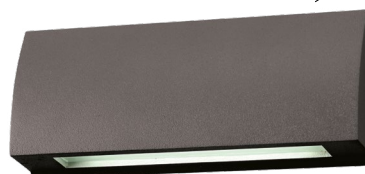

STEP

- SVÍTIDLO LED SMD
- těleso svítidla: hliník
- difuzor svítidla: tvrzené sklo

220-240V-50/60Hz

IP₅₄

IK₀₈

-20+50°C

60°

20 000

Pf (λ)
≥0,9

NEUTRAL
WHITE

GXPS079

GXPS080

GXPS076

GXPS077

GXPS073

GXPS074

LED 3,5W ▶ ✨ 7W
LED 6W ▶ ✨ 15W
LED 10W ▶ ✨ 60W

								$\frac{T_c}{CCT}$	$\frac{Ra}{CRI}$	$\leftarrow a \rightarrow$ [mm]	$\leftarrow b \rightarrow$ [mm]	$\leftarrow c \rightarrow$ [mm]			DKC
STEP 3,5W GRAY NW	GXPS073	8592660120492	šedá	3,5	100	neutrální bílá	4000K	≥80	130	55	30	0,18	1/50	416 Kč	
STEP 6W GRAY NW	GXPS076	8592660120508	šedá	6	220	neutrální bílá	4000K	≥80	170	60	31,5	0,24	1/50	482 Kč	
STEP 10W GRAY NW	GXPS079	8592660120515	šedá	10	850	neutrální bílá	4000K	≥80	245	80	45	0,57	1/20	1 010 Kč	
STEP 3,5W Anthracite NW	GXPS074	8592660125541	antracitová	3,5	100	neutrální bílá	4000K	≥80	130	55	30	0,18	1/50	416 Kč	
STEP 6W Anthracite NW	GXPS077	8592660125558	antracitová	6	220	neutrální bílá	4000K	≥80	170	60	31,5	0,24	1/50	482 Kč	
STEP 10W Anthracite NW	GXPS080	8592660125565	antracitová	10	850	neutrální bílá	4000K	≥80	245	80	45	0,57	1/20	1 010 Kč	