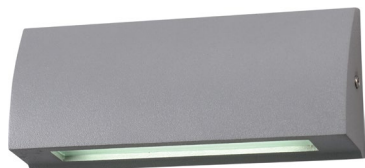

STEP

- SVÍTIDLO LED SMD
- těleso svítidla: hliník
- difuzor svítidla: tvrzené sklo

220-240V-50/60Hz

IP₅₄

IK₀₈

-20+50°C

60°

20 000

Pf (λ)
≥0,9

NEUTRAL
WHITE

GXPS079

GXPS080

GXPS076

GXPS077

GXPS073

GXPS074

LED 3,5W ▶ ✨ 7W
LED 6W ▶ ✨ 15W
LED 10W ▶ ✨ 60W

								$\frac{T_c}{CCT}$	$\frac{Ra}{CRI}$	$\leftarrow a \rightarrow$ [mm]	$\leftarrow b \rightarrow$ [mm]	$\leftarrow c \rightarrow$ [mm]			DKC
STEP 3,5W GRAY NW	GXPS073	8592660120492	šedá	3,5	100	neutrální bílá	4000K	≥80	130	55	30	0,18	1/50	416 Kč	
STEP 6W GRAY NW	GXPS076	8592660120508	šedá	6	220	neutrální bílá	4000K	≥80	170	60	31,5	0,24	1/50	482 Kč	
STEP 10W GRAY NW	GXPS079	8592660120515	šedá	10	850	neutrální bílá	4000K	≥80	245	80	45	0,57	1/20	1 010 Kč	
STEP 3,5W Anthracite NW	GXPS074	8592660125541	antracitová	3,5	100	neutrální bílá	4000K	≥80	130	55	30	0,18	1/50	416 Kč	
STEP 6W Anthracite NW	GXPS077	8592660125558	antracitová	6	220	neutrální bílá	4000K	≥80	170	60	31,5	0,24	1/50	482 Kč	
STEP 10W Anthracite NW	GXPS080	8592660125565	antracitová	10	850	neutrální bílá	4000K	≥80	245	80	45	0,57	1/20	1 010 Kč	