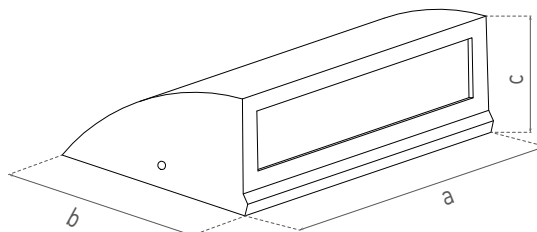

STEP

- SVÍTIDLO LED SMD
- těleso svítidla: hliník
- difuzor svítidla: tvrzené sklo

220-240V-50/60Hz

IP₅₄

IK₀₈

-20+50°C

60°

20 000

Pf (λ)
≥0,9

NEUTRAL
WHITE

GXPS079