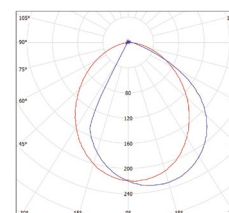

Pf (λ)
≥0,9

NEUTRAL
WHITE

GXPS079

GXPS080

GXPS076

GXPS077

GXPS073

GXPS074

LED 3,5W ▶ ✨ 7W
LED 6W ▶ ✨ 15W
LED 10W ▶ ✨ 60W

								$\frac{T_c}{CCT}$	$\frac{Ra}{CRI}$	$\leftarrow a \rightarrow$ [mm]	$\leftarrow b \rightarrow$ [mm]	$\leftarrow c \rightarrow$ [mm]			DKC
STEP 3,5W GRAY NW	GXPS073	8592660120492	šedá	3,5	100	neutrální bílá	4000K	≥80	130	55	30	0,18	1/50	416 Kč	
STEP 6W GRAY NW	GXPS076	8592660120508	šedá	6	220	neutrální bílá	4000K	≥80	170	60	31,5	0,24	1/50	482 Kč	
STEP 10W GRAY NW	GXPS079	8592660120515	šedá	10	850	neutrální bílá	4000K	≥80	245	80	45	0,57	1/20	1 010 Kč	
STEP 3,5W Anthracite NW	GXPS074	8592660125541	antracitová	3,5	100	neutrální bílá	4000K	≥80	130	55	30	0,18	1/50	416 Kč	
STEP 6W Anthracite NW	GXPS077	8592660125558	antracitová	6	220	neutrální bílá	4000K	≥80	170	60	31,5	0,24	1/50	482 Kč	
STEP 10W Anthracite NW	GXPS080	8592660125565	antracitová	10	850	neutrální bílá	4000K	≥80	245	80	45	0,57	1/20	1 010 Kč	