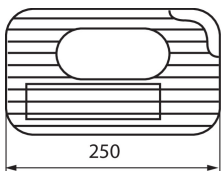

26471 PURIE APF-W/GR

Čistič vzduchu

VŠEOBECNÉ ÚDAJE:

Hygrometr: ne
Barva: šedá
Místo montáže: na zemi
Místo použití: uvnitř
Spínač: ano
Časový vypínač: ano
Délka [mm]: 250
Šířka [mm]: 190
Výška [mm]: 138
Délka kabelu [m]: 1.5

TECHNICKÉ ÚDAJE:

Jmenovité napětí [V]: 220-240 AC
Jmenovitá frekvence [Hz]: 50/60
Maximální výkon [W]: max 12
Třída ochrany před úrazem elektrickým proudem: II
Materiál: plast
Rozsah okolních teplot, kterým může být výrobek vystaven [°C]: 5÷25
Typ přípojky: kabel zakončený vidlicí
Rozsah průměrů používaných vodičů [mm²]: 0,75
Akustický tlak [dB]: 46
Počet rychlostí: 3
Objem průtoku vzduchu [m³/h]: 42
Stupeň ochrany: II