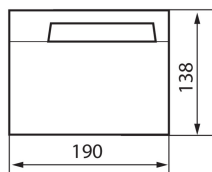

26471 PURIE APF-W/GR

Čistič vzduchu

VŠEOBECNÉ ÚDAJE:

Hygrometr: ne
Barva: šedá
Místo montáže: na zemi
Místo použití: uvnitř
Spínač: ano
Časový vypínač: ano
Délka [mm]: 250
Šířka [mm]: 190
Výška [mm]: 138
Délka kabelu [m]: 1.5

TECHNICKÉ ÚDAJE:

Jmenovité napětí [V]: 220-240 AC
Jmenovitá frekvence [Hz]: 50/60
Maximální výkon [W]: max 12
Třída ochrany před úrazem elektrickým proudem: II
Materiál: plast
Rozsah okolních teplot, kterým může být výrobek vystaven [°C]: 5÷25
Typ přípojky: kabel zakončený vidlicí
Rozsah průměrů používaných vodičů [mm²]: 0,75
Akustický tlak [dB]: 46
Počet rychlostí: 3
Objem průtoku vzduchu [m³/h]: 42
Stupeň ochrany: II