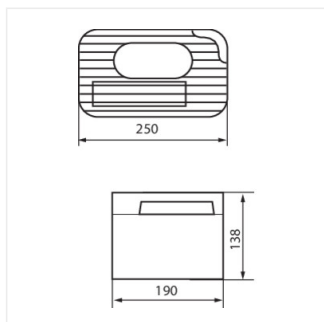

# 26471 PURIE APF-W/GR

Čistič vzduchu

[V] 220-240 AC	[Hz] 50/60	[W] max 12			[dB] 46
[m] 1,5			[m <sup>3</sup> /h] 42		[mm <sup>2</sup> ] 0,75
[°C] 5÷25					

PURIE APF-W/GR **26471** šedá

- Materiál: plast