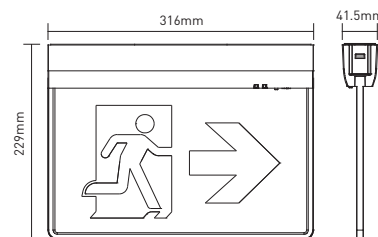

LED TECHNICKÁ SVÍTIDLA

EXILON

220-240
50/60Hz

120°

IP 20

30 000

0+40°C

- LED NOUZOVÉ SVÍTIDLO
- vhodné pro nouzové osvětlení únikových a evakuačních cest
- určeno pro trvalé nouzové osvětlení (světelný zdroj je zapnutý po celou dobu, po kterou je potřebné normální nebo nouzové osvětlení)
- svítidlo je z výroby osazeno dvěma piktogramy s šipkou vlevo a vpravo (při dokoupení příslušenství může být vyžadována kombinace 2 druhů piktogramů, pokud je svítidlo umístěno v prostoru – například kombinace GXN0078 s GXN0079)
- možnost dokoupení příslušenství:
 - pro přisazenou montáž ke stěně
 - piktogram s šipkou směřující dopředu
 - piktogram s šipkou směřující dozadu
- těleso svítidla: polykarbonát (PC)
- difuzor: PMMA
- stav nabíjení signalizován zelenou LED diodou
- vybaveno automatickým testovacím zařízením (30/180 dní)
- pomocí testovací tlačítka lze provést tyto zkoušky:
 - okamžitý test (EM po dobu zmáčknutí tlačítka)
 - měsíční test (EM po dobu 25-35 sekund)
 - půlroční test (svícení po dobu 30-35 minut)

COOL
WHITE

EXILON LED Emergency 3H 4,5W CW	GXN0075	8592660135311	4,5	30	30	3h	LiFePO4 BATTERY 2100mAh 3,2V	studená bílá	6500K	>80	0,52	1/10

EXILON - ACCESSORIES

GXN0078

GXN0079

GXN0080

				$\leftarrow a \rightarrow$ [mm]	$\leftarrow b \rightarrow$ [mm]	$\leftarrow c \rightarrow$ [mm]
Pictogram EXILON 4,5W - forth	GXN0078	8592660137087	piktogram s šipkou směřující dopředu	300	180	-
Pictogram EXILON 4,5W - back	GXN0079	8592660137094	piktogram s šipkou směřující dozadu	300	180	-
Wall mounting EXILON 4,5W	GXN0080	8592660141725	příslušenství pro nástěnnou montáž svítidla	98	50	26