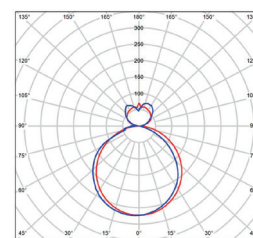

COOL
WHITE

EXILON LED Emergency 3H 4,5W CW	GXN0075	8592660135311	4,5	30	30	3h	LiFePO4 BATTERY 2100mAh 3,2V	studená bílá	6500K	>80	0,52	1/10