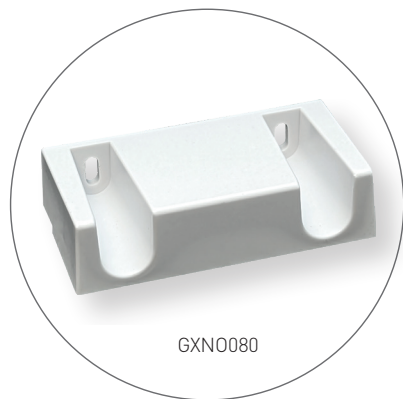

LED TECHNICKÁ SVÍTIDLA

EXILON

220-240
50/60Hz

120°

IP 20

30 000

0+40°C

- LED NOUZOVÉ SVÍTIDLO
- vhodné pro nouzové osvětlení únikových a evakuačních cest
- určeno pro trvalé nouzové osvětlení (světelný zdroj je zapnutý po celou dobu, po kterou je potřebné normální nebo nouzové osvětlení)
- svítidlo je z výroby osazeno dvěma piktogramy s šipkou vlevo a vpravo (při dokoupení příslušenství může být vyžadována kombinace 2 druhů piktogramů, pokud je svítidlo umístěno v prostoru – například kombinace GXN0078 s GXN0079)
- možnost dokoupení příslušenství:
 - pro přisazenou montáž ke stěně
 - piktogram s šipkou směřující dopředu
 - piktogram s šipkou směřující dozadu
- těleso svítidla: polykarbonát (PC)
- difuzor: PMMA
- stav nabíjení signalizován zelenou LED diodou
- vybaveno automatickým testovacím zařízením (30/180 dní)
- pomocí testovací tlačítka lze provést tyto zkoušky:
 - okamžitý test (EM po dobu zmáčknutí tlačítka)
 - měsíční test (EM po dobu 25-35 sekund)
 - půlroční test (svícení po dobu 30-35 minut)

COOL
WHITE

EXILON LED Emergency 3H 4,5W CW	GXN0075	8592660135311	4,5	30	30	3h	LiFePO4 BATTERY 2100mAh 3,2V	studená bílá	6500K	>80	0,52	1/10

EXILON - ACCESSORIES

GXN0078

GXN0079

GXN0080

				$\leftarrow a \rightarrow$ [mm]	$\leftarrow b \rightarrow$ [mm]	$\leftarrow c \rightarrow$ [mm]
Pictogram EXILON 4,5W - forth	GXN0078	8592660137087	piktogram s šipkou směřující dopředu	300	180	-
Pictogram EXILON 4,5W - back	GXN0079	8592660137094	piktogram s šipkou směřující dozadu	300	180	-
Wall mounting EXILON 4,5W	GXN0080	8592660141725	příslušenství pro nástěnnou montáž svítidla	98	50	26