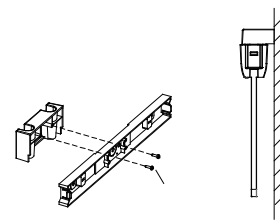

COOL
WHITE

EXILON LED Emergency 3H 4,5W CW	GXN0075	8592660135311	4,5	30	30	3h	LiFePO4 BATTERY 2100mAh 3,2V	studená bílá	6500K	>80	0,52	1/10

EXILON - ACCESSORIES

GXN0078

GXN0079

GXN0080

				$\leftarrow a \rightarrow$ [mm]	$\leftarrow b \rightarrow$ [mm]	$\leftarrow c \rightarrow$ [mm]
Pictogram EXILON 4,5W - forth	GXN0078	8592660137087	piktogram s šipkou směřující dopředu	300	180	-
Pictogram EXILON 4,5W - back	GXN0079	8592660137094	piktogram s šipkou směřující dozadu	300	180	-
Wall mounting EXILON 4,5W	GXN0080	8592660141725	příslušenství pro nástěnnou montáž svítidla	98	50	26