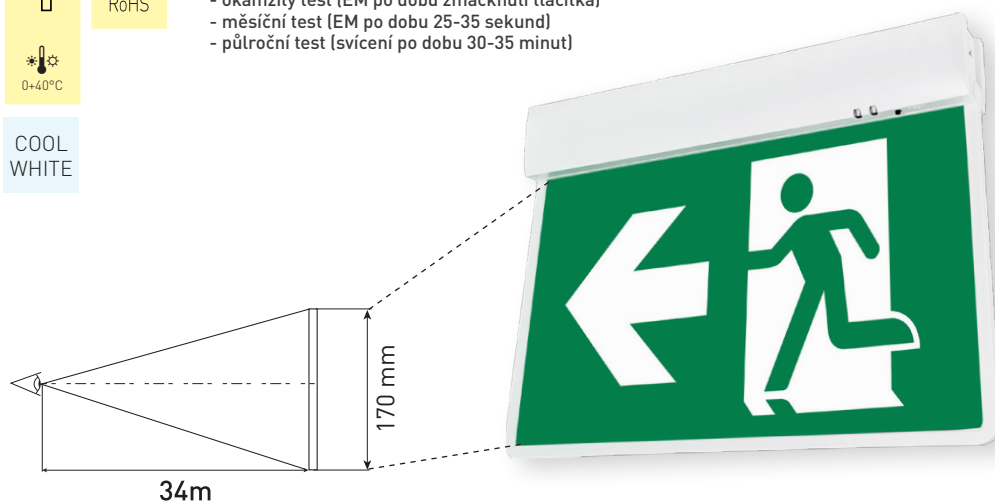

LED TECHNICKÁ SVÍTIDLA

EXILON

220-240
50/60Hz

120°

IP 20

30 000

0+40°C

- LED NOUZOVÉ SVÍTIDLO
- vhodné pro nouzové osvětlení únikových a evakuačních cest
- určeno pro trvalé nouzové osvětlení (světelný zdroj je zapnutý po celou dobu, po kterou je potřebné normální nebo nouzové osvětlení)
- svítidlo je z výroby osazeno dvěma piktogramy s šipkou vlevo a vpravo (při dokoupení příslušenství může být vyžadována kombinace 2 druhů piktogramů, pokud je svítidlo umístěno v prostoru – například kombinace GXN0078 s GXN0079)
- možnost dokoupení příslušenství:
 - pro přisazenou montáž ke stěně
 - piktogram s šipkou směřující dopředu
 - piktogram s šipkou směřující dozadu
- těleso svítidla: polykarbonát (PC)
- difuzor: PMMA
- stav nabíjení signalizován zelenou LED diodou
- vybaveno automatickým testovacím zařízením (30/180 dní)
- pomocí testovací tlačítka lze provést tyto zkoušky:
 - okamžitý test (EM po dobu zmáčknutí tlačítka)
 - měsíční test (EM po dobu 25-35 sekund)
 - půlroční test (svícení po dobu 30-35 minut)

COOL
WHITE

EXILON LED Emergency 3H 4,5W CW	GXN0075	8592660135311	4,5	30	30	3h	LiFePO4 BATTERY 2100mAh 3,2V	studená bílá	6500K	>80	0,52	1/10

EXILON - ACCESSORIES

GXN0078

GXN0079

GXN0080

				$\leftarrow a \rightarrow$ [mm]	$\leftarrow b \rightarrow$ [mm]	$\leftarrow c \rightarrow$ [mm]
Pictogram EXILON 4,5W - forth	GXN0078	8592660137087	piktogram s šipkou směřující dopředu	300	180	-
Pictogram EXILON 4,5W - back	GXN0079	8592660137094	piktogram s šipkou směřující dozadu	300	180	-
Wall mounting EXILON 4,5W	GXN0080	8592660141725	příslušenství pro nástěnnou montáž svítidla	98	50	26