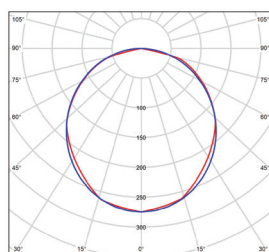

308mm

89mm

TIPO-R 18W NW
GXPS140

TIPO-R 24W NW
GXPS141

LED 18W ► ⇒ D 140W E14/E27
LED 24W ► ⇒ D 190W E14/E27

			EAN	color	W	lm	color	T _c CCT	R _a CRI	kg	
	TIPO-R 18W NW	GXPS140	8592660130934	bílá	18	1900	neutrální bílá	4000K	>80	0,74	1/6
	TIPO-R 24W NW	GXPS141	8592660130941	bílá	24	2500	neutrální bílá	4000K	>80	0,78	1/6