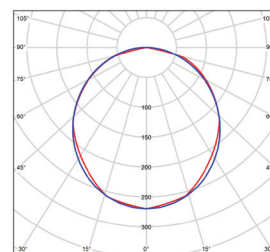

308mm

89mm

TIPO-R 18W NW
GXPS140

TIPO-R 24W NW
GXPS141

LED 18W ► ⇒ D 140W E14/E27
LED 24W ► ⇒ D 190W E14/E27

			EAN	color	W	lm	color	T _c CCT	R _a CRI	kg	
	TIPO-R 18W NW	GXPS140	8592660130934	bílá	18	1900	neutrální bílá	4000K	>80	0,74	1/6
	TIPO-R 24W NW	GXPS141	8592660130941	bílá	24	2500	neutrální bílá	4000K	>80	0,78	1/6