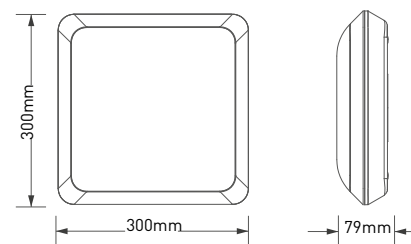

NEUTRAL WHITE

220-240V-50/60Hz

IP66

IK10 cover

-20+45°C

115°

25 000

TIPO-R 18W NW	GXPS140	8592660130934	bílá	18	1900	neutrální bílá	4000K	≥80	0,74	1/6
TIPO-R 24W NW	GXPS141	8592660130941	bílá	24	2500	neutrální bílá	4000K	≥80	0,78	1/6
TIPO-S 18W NW	GXPS142	8592660130958	bílá	18	1900	neutrální bílá	4000K	≥80	0,96	1/6
TIPO-S 24W NW	GXPS143	8592660130965	bílá	24	2500	neutrální bílá	4000K	≥80	0,95	1/6