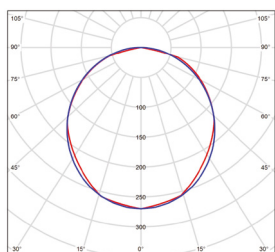

NEUTRAL WHITE

220-240V-50/60Hz

IP66

IK10 cover

-20+45°C

115°

25 000

TIPO-R 18W NW	GXPS140	8592660130934	bílá	18	1900	neutrální bílá	4000K	≥80	0,74	1/6
TIPO-R 24W NW	GXPS141	8592660130941	bílá	24	2500	neutrální bílá	4000K	≥80	0,78	1/6
TIPO-S 18W NW	GXPS142	8592660130958	bílá	18	1900	neutrální bílá	4000K	≥80	0,96	1/6
TIPO-S 24W NW	GXPS143	8592660130965	bílá	24	2500	neutrální bílá	4000K	≥80	0,95	1/6