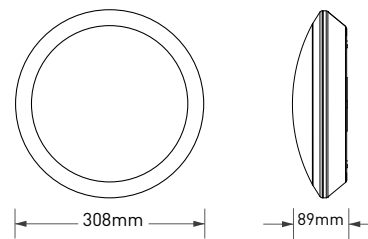

LED SVÍTIDLA PRO DOMÁCNOST

TIPO

- SVÍTIDLO LED SMD
- těleso svítidla: polykarbonát (PC)
- difuzor: polykarbonát (PC)
- prachotěsné, voděodolné
- velká mechanická odolnost
- vhodné k nasvětlení venkovních i vnitřních prostor
- vysoká svítivost
- napájení LED PCB zajišťuje integrovaný flicker-free napájecí zdroj
- v porovnání s klasickou žárovkou až 85% snížení spotřeby elektrické energie

NEUTRAL WHITE

220-240V-50/60Hz

IP66

IK10 cover

-20+45°C

115°

25 000

TIPO-R 18W NW	GXPS140	8592660130934	bílá	18	1900	neutrální bílá	4000K	≥80	0,74	1/6
TIPO-R 24W NW	GXPS141	8592660130941	bílá	24	2500	neutrální bílá	4000K	≥80	0,78	1/6
TIPO-S 18W NW	GXPS142	8592660130958	bílá	18	1900	neutrální bílá	4000K	≥80	0,96	1/6
TIPO-S 24W NW	GXPS143	8592660130965	bílá	24	2500	neutrální bílá	4000K	≥80	0,95	1/6