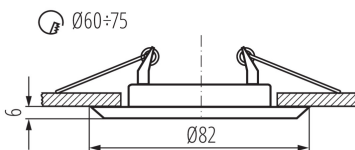

Stropní bodové svítidlo

Velmi velká rodina populárních oček Kanlux HORN je průřezem; od klasických modelů po výrazné barevné kombinace. Každý si mezi nimi vybere své oblíbené.

VŠEOBECNÉ ÚDAJE:

Barva: matný nikel / zlatá

Povinnost používání samostínících lamp: ano

Místo montáže: k zabudování do stropu

Místo použití: uvnitř

Minimální vzdálenost od osvětlovaného objektu: 0,5m

Vyměnitelný světelný zdroj: ano

Výrobek není určen pro montáž na normálně hořlavém povrchu: >35W

Výrobek není určen k pokrytí termoizolačním materiálem: ano

Zdroj světla v balení: ne

Výška [mm]: 27

Průměr [mm]: 82

Montážní otvor [mm]: Ø60-75

Délka vodiče [m]: 0.12

TECHNICKÉ ÚDAJE:

Jmenovité napětí [V]: 12 AC; 12 DC

Maximální výkon [W]: max 50

Třída ochrany před úrazem elektrickým proudem: III

Zdroj světla: MR16

Patice: Gx5,3

Rozsah okolních teplot, kterým může být výrobek vystaven [°C]: 5÷25

Svítidlo je určeno světelným zdrojům s energetickými třídami: A++,A+,A,B,C,D,E

Materiál korpusu: ocel

Typ přípojky: volné konce kabelů

Průřez kabelu [mm²]: 0.75

Regulace úhlu svítidla: chybějící

Stupeň krytí IP: 20