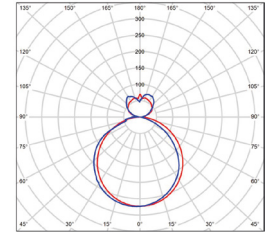

LED TECHNICKÁ SVÍTIDLA

EXILON

- LED NOUZOVÉ SVÍTIDLO
- vhodné pro nouzové osvětlení únikových a evakuačních cest
- určeno pro trvalé nouzové osvětlení (světelný zdroj je zapnutý po celou dobu, po kterou je potřebné normální nebo nouzové osvětlení)
- svítidlo je z výroby osazeno dvěma piktogramy s šipkou vlevo a vpravo (při dokoupení příslušenství může být vyžadována kombinace 2 druhů piktogramů, pokud je svítidlo umístěno v prostoru – například kombinace GXN0078 s GXN0079)
- možnost dokoupení příslušenství:
 - pro přisazenou montáž ke stěně
 - piktogram s šipkou směřující dopředu
 - piktogram s šipkou směřující dozadu
- těleso svítidla: polykarbonát (PC)
- difuzor: PMMA
- stav nabíjení signalizován zelenou LED diodou
- vybaveno automatickým testovacím zařízením (30/180 dní)
- pomocí testovací tlačítka lze provést tyto zkoušky:
 - okamžitý test (EM po dobu zmáčknutí tlačítka)
 - měsíční test (EM po dobu 25-35 sekund)
 - půlroční test (svícení po dobu 30-35 minut)