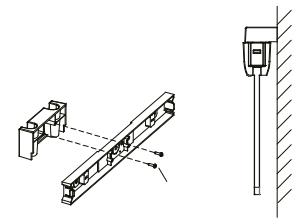

COOL WHITE

EXILON LED Emergency 3H 4,5W CW	GXN0075	8592660135311	4,5	30	30	3h	LiFePO4 BATTERY 2100mAh 3,2V	studená bílá	6500K	≥80	0,52	1/10

EXILON - ACCESSORIES

GXN0078

GXN0079

GXN0080

				$\leftarrow a \rightarrow$ [mm]	$\leftarrow b \rightarrow$ [mm]	$\leftarrow c \rightarrow$ [mm]
Pictogram EXILON 4,5W - forth	GXN0078	8592660137087	piktogram s šipkou směřující dopředu	300	180	-
Pictogram EXILON 4,5W - back	GXN0079	8592660137094	piktogram s šipkou směřující dozadu	300	180	-
Wall mounting EXILON 4,5W	GXN0080	8592660141725	příslušenství pro nástěnnou montáž svítidla	98	50	26