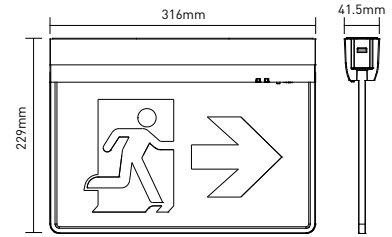

LED TECHNICKÁ SVÍTIDLA

EXILON

- LED NOUZOVÉ SVÍTIDLO
- vhodné pro nouzové osvětlení únikových a evakuačních cest
- určeno pro trvalé nouzové osvětlení (světelný zdroj je zapnutý po celou dobu, po kterou je potřebné normální nebo nouzové osvětlení)
- svítidlo je z výroby osazeno dvěma piktogramy s šipkou vlevo a vpravo (při dokoupení příslušenství může být vyžadována kombinace 2 druhů piktogramů, pokud je svítidlo umístěno v prostoru – například kombinace GXN0078 s GXN0079)
- možnost dokoupení příslušenství:
 - pro přisazenou montáž ke stěně
 - piktogram s šipkou směřující dopředu
 - piktogram s šipkou směřující dozadu
- těleso svítidla: polykarbonát (PC)
- difuzor: PMMA
- stav nabíjení signalizován zelenou LED diodou
- vybaveno automatickým testovacím zařízením (30/180 dní)
- pomocí testovací tlačítka lze provést tyto zkoušky:
 - okamžitý test (EM po dobu zmáčknutí tlačítka)
 - měsíční test (EM po dobu 25-35 sekund)
 - půlroční test (svícení po dobu 30-35 minut)

COOL WHITE

EXILON LED Emergency 3H 4,5W CW	GXN0075	8592660135311	4,5	30	30	3h	LiFePO4 BATTERY 2100mAh 3,2V	studená bílá	6500K	≥80	0,52	1/10

EXILON - ACCESSORIES

GXN0078

GXN0079

GXN0080

				$\leftarrow a \rightarrow$ [mm]	$\leftarrow b \rightarrow$ [mm]	$\leftarrow c \rightarrow$ [mm]
Pictogram EXILON 4,5W - forth	GXN0078	8592660137087	piktogram s šipkou směřující dopředu	300	180	-
Pictogram EXILON 4,5W - back	GXN0079	8592660137094	piktogram s šipkou směřující dozadu	300	180	-
Wall mounting EXILON 4,5W	GXN0080	8592660141725	příslušenství pro nástěnnou montáž svítidla	98	50	26