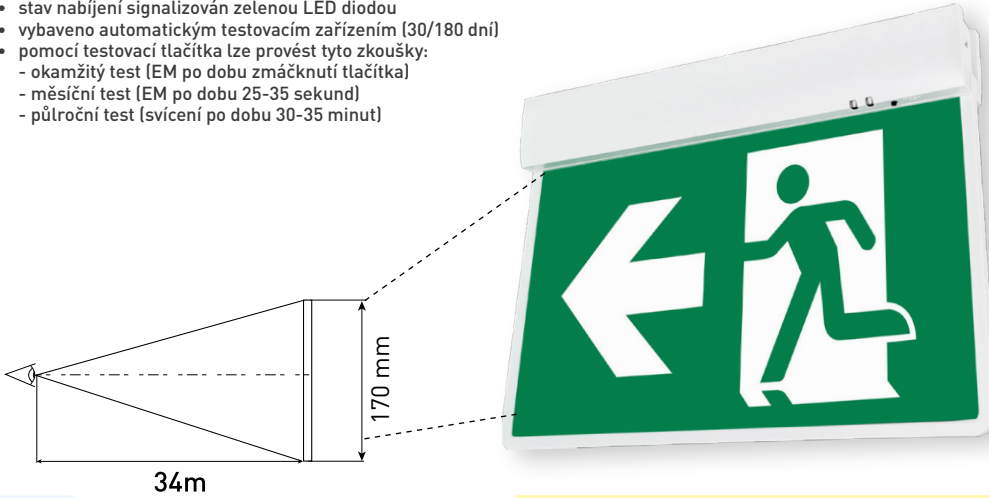

LED TECHNICKÁ SVÍTIDLA

EXILON

- LED NOUZOVÉ SVÍTIDLO
- vhodné pro nouzové osvětlení únikových a evakuačních cest
- určeno pro trvalé nouzové osvětlení (světelný zdroj je zapnutý po celou dobu, po kterou je potřebné normální nebo nouzové osvětlení)
- svítidlo je z výroby osazeno dvěma piktogramy s šipkou vlevo a vpravo (při dokoupení příslušenství může být vyžadována kombinace 2 druhů piktogramů, pokud je svítidlo umístěno v prostoru – například kombinace GXN0078 s GXN0079)
- možnost dokoupení příslušenství:
 - pro přisazenou montáž ke stěně
 - piktogram s šipkou směřující dopředu
 - piktogram s šipkou směřující dozadu
- těleso svítidla: polykarbonát (PC)
- difuzor: PMMA
- stav nabíjení signalizován zelenou LED diodou
- vybaveno automatickým testovacím zařízením (30/180 dní)
- pomocí testovací tlačítka lze provést tyto zkoušky:
 - okamžitý test (EM po dobu zmáčknutí tlačítka)
 - měsíční test (EM po dobu 25-35 sekund)
 - půlroční test (svícení po dobu 30-35 minut)