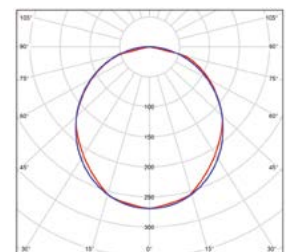

## TIPO ROUND

220-240V-  
50/60HzIP<sub>66</sub>IK<sub>10</sub>  
cover

-20+45°C

115°

25 000

CE

RoHS

NEUTRAL  
WHITE

308mm

89mm

TIPO-R 18W NW  
GXPS140TIPO-R 24W NW  
GXPS141LED 18W ▶ ≥D 140W E14/E27  
LED 24W ▶ ≥D 190W E14/E27

		 EAN	 color	 W	 lm	 color	$T_c$ CCT	$R_a$ CRI	 kg	 1/6
TIPO-R 18W NW	GXPS140	8592660130934	bílá	18	1900	neutrální bílá	4000K	>80	0,74	1/6
TIPO-R 24W NW	GXPS141	8592660130941	bílá	24	2500	neutrální bílá	4000K	>80	0,78	1/6