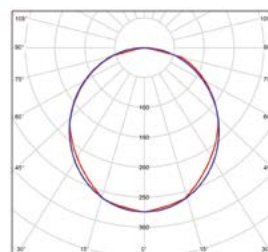

## TIPO ROUND

220-240V-  
50/60HzIP<sub>66</sub>IK<sub>10</sub>  
cover

-20+45°C

115°

25 000

CE

RoHS

NEUTRAL  
WHITE

308mm

89mm

TIPO-R 18W NW  
GXPS140TIPO-R 24W NW  
GXPS141LED 18W ▶ ≥D 140W E14/E27  
LED 24W ▶ ≥D 190W E14/E27

		 EAN	 color	 W	 lm	 color	$T_c$ CCT	$R_a$ CRI	 kg	 1/6
TIPO-R 18W NW	GXPS140	8592660130934	bílá	18	1900	neutrální bílá	4000K	>80	0,74	1/6
TIPO-R 24W NW	GXPS141	8592660130941	bílá	24	2500	neutrální bílá	4000K	>80	0,78	1/6