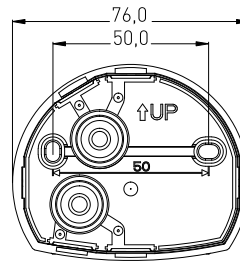

## SENSOR 16/17

- POHYBOVÉ ČIDLLO
- pohybové ovládání svítidel
- prachotěsné a voděodolné
- snadno přístupné regulátory bez nutnosti demontáže senzoru
- GXSE016 je vybaven dvěma PIR snímači, které umožňují detekci pohybu v širší oblasti
- možnost plynulé regulace:
  - čas (TIME)
  - nastavení noc/den (LUX)
- spínací prvek - RELÉ
- maximální zatížení 1200W (PF=1)
- spolupracuje s LED svítilny

GXSE016

GXSE017

			color					
SENSOR 16	GXSE016	8592660129204	bílá	180/360	120	max. 12m	10s-15min	3-2000
SENSOR 17	GXSE017	8592660130927	bílá	180	120	max. 12m	10s-15min	3-2000