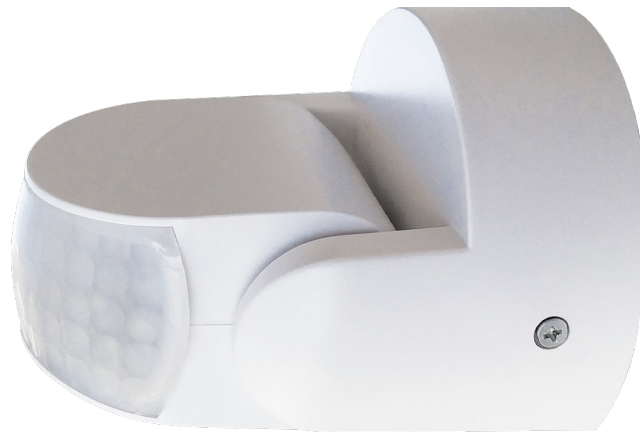

## SENSOR 16/17

- POHYBOVÉ ČIDLLO
- pohybové ovládání svítidel
- prachotěsné a voděodolné
- snadno přístupné regulátory bez nutnosti demontáže senzoru
- GXSE016 je vybaven dvěma PIR snímači, které umožňují detekci pohybu v širší oblasti
- možnost plynulé regulace:
  - čas (TIME)
  - nastavení noc/den (LUX)
- spínací prvek - RELÉ
- maximální zatížení 1200W (PF=1)
- spolupracuje s LED svítilny

GXSE016

GXSE017

			color					
SENSOR 16	GXSE016	8592660129204	bílá	180/360	120	max. 12m	10s-15min	3-2000
SENSOR 17	GXSE017	8592660130927	bílá	180	120	max. 12m	10s-15min	3-2000