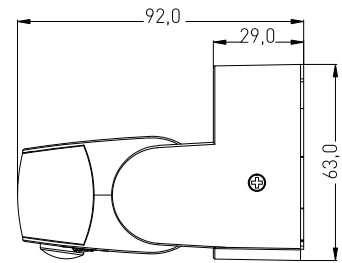

## SENSOR 16/17

- POHYBOVÉ ČIDLLO
- pohybové ovládání svítidel
- prachotěsné a voděodolné
- snadno přístupné regulátory bez nutnosti demontáže senzoru
- GXSE016 je vybaven dvěma PIR snímači, které umožňují detekci pohybu v širší oblasti
- možnost plynulé regulace:
  - čas (TIME)
  - nastavení noc/den (LUX)
- spínací prvek - RELÉ
- maximální zatížení 1200W (PF=1)
- spolupracuje s LED svítilny

GXSE016

GXSE017

			color					
SENSOR 16	GXSE016	8592660129204	bílá	180/360	120	max. 12m	10s-15min	3-2000
SENSOR 17	GXSE017	8592660130927	bílá	180	120	max. 12m	10s-15min	3-2000