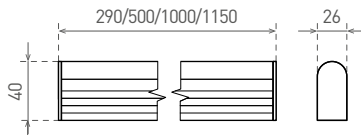

## LED KABINET II

A++ A

COOL WHITE WARM WHITE

LED 4W  
LED 7W  
LED 13W  
LED 15W

- SVÍTIDLO LED SMD
- těleso svítidla: hliník
- difuzor: polykarbonát (PC)
- energeticky efektivní náhrada za zářivková svítidla
- možnost lineárního propojení
- napájecí konektor součástí dodávky
- napájení ze dvou míst
- integrovaný vypínač (ON/OFF)
- příslušenství součástí balení
- skrytá boční zásuvka
- integrované vnitřní napájení LED
- technologie LED SMD 2835
- životnost 30 000 hodin

							$\frac{T_c}{CCT}$	$\frac{Ra}{CRI}$			DKC
LED KABINET II 4W CW	GXKA012	8592660110172	4	360	27	studená bílá	6400K	>80	0,17	1-50	528 Kč
LED KABINET II 4W WW	GXKA011	8592660110165	4	330	27	teplá bílá	3100K	>80	0,17	1-50	528 Kč
LED KABINET II 7W CW	GXKA014	8592660110196	7	630	48	studená bílá	6400K	>80	0,25	1-50	691 Kč
LED KABINET II 7W WW	GXKA013	8592660110189	7	580	48	teplá bílá	3100K	>80	0,25	1-50	691 Kč
LED KABINET II 13W CW	GXKA016	8592660110219	13	1200	96	studená bílá	6400K	>80	0,42	1-25	1 054 Kč
LED KABINET II 13W WW	GXKA015	8592660110202	13	1100	96	teplá bílá	3100K	>80	0,42	1-25	1 054 Kč
LED KABINET II 15W CW	GXKA018	8592660110233	15	1400	108	studená bílá	6400K	>80	0,47	1-25	1 153 Kč
LED KABINET II 15W WW	GXKA017	8592660110226	15	1200	108	teplá bílá	3100K	>80	0,47	1-25	1 153 Kč