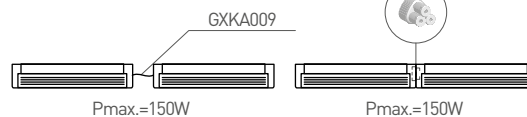

## LED KABINET II

A++ A

COOL WHITE WARM WHITE

LED 4W  
LED 7W  
LED 13W  
LED 15W

- SVÍTIDLO LED SMD
- těleso svítidla: hliník
- difuzor: polykarbonát (PC)
- energeticky efektivní náhrada za zářivková svítidla
- možnost lineárního propojení
- napájecí konektor součástí dodávky
- napájení ze dvou míst
- integrovaný vypínač (ON/OFF)
- příslušenství součástí balení
- skrytá boční zásuvka
- integrované vnitřní napájení LED
- technologie LED SMD 2835
- životnost 30 000 hodin

							$\frac{T_c}{CCT}$	$\frac{Ra}{CRI}$			DKC
LED KABINET II 4W CW	GXKA012	8592660110172	4	360	27	studená bílá	6400K	>80	0,17	1-50	528 Kč
LED KABINET II 4W WW	GXKA011	8592660110165	4	330	27	teplá bílá	3100K	>80	0,17	1-50	528 Kč
LED KABINET II 7W CW	GXKA014	8592660110196	7	630	48	studená bílá	6400K	>80	0,25	1-50	691 Kč
LED KABINET II 7W WW	GXKA013	8592660110189	7	580	48	teplá bílá	3100K	>80	0,25	1-50	691 Kč
LED KABINET II 13W CW	GXKA016	8592660110219	13	1200	96	studená bílá	6400K	>80	0,42	1-25	1 054 Kč
LED KABINET II 13W WW	GXKA015	8592660110202	13	1100	96	teplá bílá	3100K	>80	0,42	1-25	1 054 Kč
LED KABINET II 15W CW	GXKA018	8592660110233	15	1400	108	studená bílá	6400K	>80	0,47	1-25	1 153 Kč
LED KABINET II 15W WW	GXKA017	8592660110226	15	1200	108	teplá bílá	3100K	>80	0,47	1-25	1 153 Kč