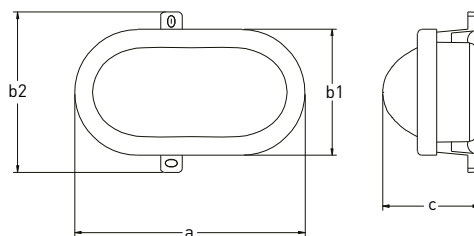

## DAISY LED TORTES

- SVÍTIDLO LED SMD
- těleso svítidla: akrylonitril-butadien-styren (ABS)
- difuzor: polykarbonát (PC)
- prachotěsné a voděodolné
- vybaveno kabelovou PG průchodkou a vnitřní svorkovnicí
- v porovnání s klasickou žárovkou až 85% snížení spotřeby elektrické energie

NEUTRAL  
WHITE

						$T_c$ CCT	$R_a$ CRI	$\overleftarrow{a}$ [mm]	$\overleftarrow{b1}$ [mm]	$\overleftarrow{b2}$ [mm]	$\overleftarrow{c}$ [mm]		
DAISY LED TORTES 6W NW	GXDS213	8592660136899	6	500	neutrální bílá	4000K	≥80	168	92	117	70	0,17	1/24
DAISY LED TORTES 12W NW	GXDS214	8592660136905	12	900	neutrální bílá	4000K	≥80	216	118	143	79	0,25	1/24