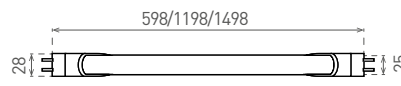

## LED T8

- LED TRUBICE SMD
- energeticky efektivní náhrada za T8 zářivky
- více než 2-krát nižší spotřeba elektrické energie
- mimořádně vysoký měrný výkon 150lm/W (verze milk 135 lm/W)
- skleněný difuzor
- široký vyzařovací úhel
- integrované vnitřní napájení CCD LED
- napájena přímo ze sítě
- technologie LED SMD 2835
- kompenzovaný jalový výkon (PF>0,9)
- záruka 3 roky

Schéma zapojení:

GXLT010 FUSE LED TUBE  
NENÍ součástí balení.

NEUTRAL WHITE

COOL WHITE

						$T_c$ CCT	$R_a$ CRI	
LED T8-840-9W/60cm milk	GXLT150	8592660132266	9	neutrální bílá	1215	4000K	≥80	95
LED T8-860-9W/60cm milk	GXLT153	8592660136691	9	studená bílá	1215	6500K	≥80	95
LED T8-840-18W/120cm milk	GXLT151	8592660132273	18	neutrální bílá	2430	4000K	≥80	195
LED T8-860-18W/120cm milk	GXLT154	8592660136707	18	studená bílá	2430	6500K	≥80	195
LED T8-840-24W/150cm milk	GXLT152	8592660132280	24	neutrální bílá	3240	4000K	≥80	245
LED T8-860-24W/150cm milk	GXLT155	8592660136714	24	studená bílá	3240	6500K	≥80	245
LED T8-840-9W/60cm clear	GXLT156	8592660132297	9	neutrální bílá	1350	4000K	≥80	95
LED T8-860-9W/60cm clear	GXLT159	8592660136721	9	studená bílá	1350	6500K	≥80	95
LED T8-840-18W/120cm clear	GXLT157	8592660132303	18	neutrální bílá	2700	4000K	≥80	195
LED T8-860-18W/120cm clear	GXLT160	8592660136738	18	studená bílá	2700	6500K	≥80	195
LED T8-840-24W/150cm clear	GXLT158	8592660132310	24	neutrální bílá	3600	4000K	≥80	245
LED T8-860-24W/150cm clear	GXLT161	8592660136745	24	studená bílá	3600	6500K	≥80	245