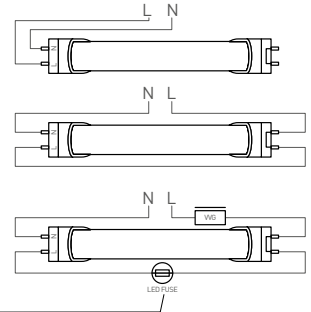

## LED T8

- LED TRUBICE SMD
- energeticky efektivní náhrada za T8 zářivky
- více než 2-krát nižší spotřeba elektrické energie
- mimořádně vysoký měrný výkon 150lm/W (verze milk 135 lm/W)
- skleněný difuzor
- široký vyzařovací úhel
- integrované vnitřní napájení CCD LED
- napájena přímo ze sítě
- technologie LED SMD 2835
- kompenzovaný jalový výkon (PF>0,9)
- záruka 3 roky

Schéma zapojení:

GXLT010 FUSE LED TUBE  
NENÍ součástí balení.

NEUTRAL WHITE

COOL WHITE

						$T_c$ CCT	$R_a$ CRI	
LED T8-840-9W/60cm milk	GXLT150	8592660132266	9	neutrální bílá	1215	4000K	≥80	95
LED T8-860-9W/60cm milk	GXLT153	8592660136691	9	studená bílá	1215	6500K	≥80	95
LED T8-840-18W/120cm milk	GXLT151	8592660132273	18	neutrální bílá	2430	4000K	≥80	195
LED T8-860-18W/120cm milk	GXLT154	8592660136707	18	studená bílá	2430	6500K	≥80	195
LED T8-840-24W/150cm milk	GXLT152	8592660132280	24	neutrální bílá	3240	4000K	≥80	245
LED T8-860-24W/150cm milk	GXLT155	8592660136714	24	studená bílá	3240	6500K	≥80	245
LED T8-840-9W/60cm clear	GXLT156	8592660132297	9	neutrální bílá	1350	4000K	≥80	95
LED T8-860-9W/60cm clear	GXLT159	8592660136721	9	studená bílá	1350	6500K	≥80	95
LED T8-840-18W/120cm clear	GXLT157	8592660132303	18	neutrální bílá	2700	4000K	≥80	195
LED T8-860-18W/120cm clear	GXLT160	8592660136738	18	studená bílá	2700	6500K	≥80	195
LED T8-840-24W/150cm clear	GXLT158	8592660132310	24	neutrální bílá	3600	4000K	≥80	245
LED T8-860-24W/150cm clear	GXLT161	8592660136745	24	studená bílá	3600	6500K	≥80	245