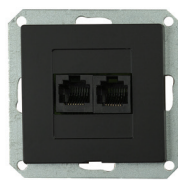

## PREMIUM COLOR MODUL

- Produkty série PREMIUM v barevných verzích jsou dodávány pouze jako modul - bez barevného rámečku.

GXKP215

GXKP344

GXKP551

GXKP254

GXKP557

- Barevné rámečky je potřeba dokoupit samostatně. Je možné barvy libovolně kombinovat.