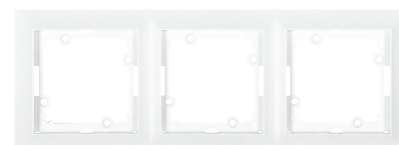

## PREMIUM

GXKP041, GXKP042

GXKP044

GXKP043, GXKP045

GXKP057

GXKP054

GXKP052

GXKP053

GXKP058

GXKP055

GXKP056

GXKP046, GXKP047,  
GXKP048, GXKP049

GXKP050, GXKP051

GXKP059

			Specifikace	
PREMIUM K TV+R	GXKP041	8592660124940	Zásuvka televizní a rozhlasová, koncová, 6db	1/10
PREMIUM P TV+R	GXKP042	8592660124957	Zásuvka televizní a rozhlasová, průchozí, 9db	1/10
PREMIUM K TV+R+S	GXKP043	8592660124964	Zásuvka televizní, rozhlasová a satelitní, koncová	1/10
PREMIUM 2 TV+R+S	GXKP044	8592660124971	Zásuvka televizní, rozhlasová a satelitní podvojná, koncová	1/10
PREMIUM P TV+R+S	GXKP045	8592660124988	Zásuvka televizní, rozhlasová a satelitní, průchozí	1/10
PREMIUM 1 PH 4pin	GXKP046	8592660124995	Zásuvka telefonní jednonásobná 4 pin	1/10
PREMIUM 1 PH 6pin	GXKP047	8592660125008	Zásuvka telefonní jednonásobná 6 pin	1/10
PREMIUM 1 PC	GXKP048	8592660125015	Zásuvka komunikační jednonásobná 8 pin	1/10
PREMIUM 1 PC/6	GXKP049	8592660125022	Zásuvka komunikační jednonásobná 8 pin KATEGORIE 6	1/10
PREMIUM 2 PC	GXKP050	8592660125039	Zásuvka komunikační dvojnásobná 2x8 pin	1/10
PREMIUM 2 PC/6	GXKP051	8592660125046	Zásuvka komunikační dvojnásobná 2x8 pin KATEGORIE 6	1/10
PREMIUM 1 AU	GXKP052	8592660125053	Zásuvka audio jednonásobná	1/10
PREMIUM 2 AU	GXKP053	8592660125060	Zásuvka audio dvojnásobná	1/10
PREMIUM 2USB	GXKP058	8592660132525	Modul 2x USB zásuvky (5V/2x max. 1A) s podsvícením (rámeček není v kompletu)	1/5
PREMIUM 1 FR	GXKP057	8592660128757	Jednoduchý rámeček pro řadu PREMIUM	1/10
PREMIUM 2 FR	GXKP054	8592660125077	Dvojitý rámeček pro řadu PREMIUM	1/10
PREMIUM 3 FR	GXKP055	8592660125084	Trojitý rámeček pro řadu PREMIUM	1/10
PREMIUM 4 FR	GXKP056	8592660125091	Čtyřnásobný rámeček pro řadu PREMIUM	1/5
PREMIUM 5 FR	GXKP059	8592660134390	Pětínásobný rámeček pro řadu PREMIUM	1/5