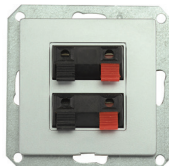

GXKP153 - S