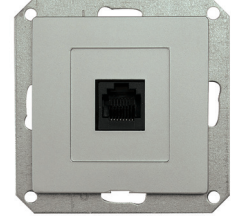

PREMIUM COLOR MODUL

GXKP147 - S