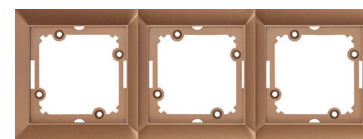

- Barevné rámečky je potřeba dokoupit samostatně. Je možné barvy libovolně kombinovat.

+

+

+

GXKP355