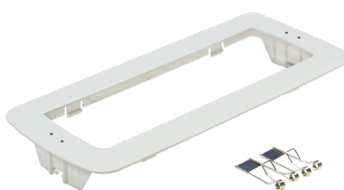

LAROS

- LED NOUZOVÉ SVÍTIDLO
- vhodné pro nouzové osvětlení únikových a evakuačních cest
- přepojením konektoru lze volit mezi těmito módy:
Maintained - trvalé svícení bez možnosti ovládnání vypínačem
Non maintained - svítidlo trvale vypnuté, svítí až při výpadku elektrického proudu (svítidlo je takto továrně nastavené)
- možnost dokoupení příslušenství pro vestavnou / zápusťnou montáž nebo tabule pro nalepení piktogramu
- těleso svítidla: akrylonitril-butadienstyren (ABS)
- difuzor: polykarbonát (PC)
- není vybaveno testovacím tlačítkem (test pomocí dálkově ovládaného zařízení)
- stav nabíjení signalizován zelenou LED diodou

LAROS - ACCESSORIES

GXN0057

GXN0058

GXN0057

GXN0056

Symbol	Symbol	Symbol	Symbol	Symbol	Symbol	Symbol	Symbol	
Recessed box - LAROS	GXN0056	8592660130880		montážní box pro zapuštění svítidla do stěny	\overleftarrow{a} [mm]	\overleftarrow{b} [mm]	\overleftarrow{c} [mm]	DKC
Recessed mounting kit - LAROS	GXN0057	8592660130897		montážní rám pro vestavbu svítidla do sádkartonu	310	142	38	77 Kč
Blade for pictogram - LAROS	GXN0058	8592660130903		transparentní tabule pro nalepení piktogramu (tabuli lze instalovat na svítidlo pouze při použití rámu GXN0057)	300	113	6	328 Kč
Pictogram - blade	GXN0053	8592660130873		piktogramy pro nalepení na tabuli GXN0058	400	100	-	22 Kč
Pictogram - difuzor	GXN0059	8592660130910		piktogramy pro nalepení na difuzor svítidla	400	70	-	22 Kč