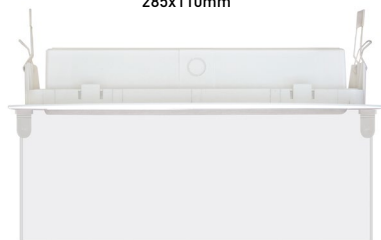

LAROS

- LED NOUZOVÉ SVÍTIDLO
- vhodné pro nouzové osvětlení únikových a evakuačních cest
- přepojením konektoru lze volit mezi těmito módy:
Maintained - trvalé svícení bez možnosti ovládnání vypínačem
Non maintained - svítidlo trvale vypnuté, svítí až při výpadku elektrického proudu (svítidlo je takto továrně nastavené)
- možnost dokoupení příslušenství pro vestavnou / zápusťnou montáž nebo tabule pro nalepení piktogramu
- těleso svítidla: akrylonitril-butadienstyren (ABS)
- difuzor: polykarbonát (PC)
- není vybaveno testovacím tlačítkem (test pomocí dálkově ovládaného zařízení)
- stav nabíjení signalizován zelenou LED diodou

220-240 50/60Hz	0+45°C
IP ₆₅	120°
IK ₁₀ cover	25 000
RoHS	CE
NEUTRAL WHITE	

LAROS LED Emergency 3H

Symbol	Symbol	Symbol	Symbol	Symbol	Symbol	Symbol	Symbol	Symbol	Symbol	Symbol	Symbol	Symbol	Symbol	Symbol
LAROS LED Emergency 3H	GXN0055	8592660130842	W	lm	Emergency lm	Emergency h	Emergency - BATTERY +	color	Tc CCT	Ra CRI	kg	1/12	DKC	671 Kč

LAROS - ACCESSORIES

GXN0057

GXN0058

GXN0057

GXN0056

Symbol	Symbol	Symbol	Symbol	Symbol	Symbol	Symbol	Symbol	
Recessed box - LAROS	GXN0056	8592660130880		montážní box pro zapuštění svítidla do stěny	\overleftarrow{a} [mm]	\overleftarrow{b} [mm]	\overleftarrow{c} [mm]	DKC
Recessed mounting kit - LAROS	GXN0057	8592660130897		montážní rám pro vestavbu svítidla do sádkartonu	310	142	38	77 Kč
Blade for pictogram - LAROS	GXN0058	8592660130903		transparentní tabule pro nalepení piktogramu (tabuli lze instalovat na svítidlo pouze při použití rámu GXN0057)	300	113	6	328 Kč
Pictogram - blade	GXN0053	8592660130873		piktogramy pro nalepení na tabuli GXN0058	400	100	-	22 Kč
Pictogram - difuzor	GXN0059	8592660130910		piktogramy pro nalepení na difuzor svítidla	400	70	-	22 Kč