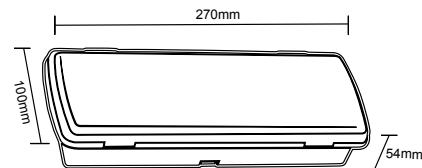

LAROS

- LED NOUZOVÉ SVÍTIDLO
- vhodné pro nouzové osvětlení únikových a evakuačních cest
- přepojením konektoru lze volit mezi těmito módy:
Maintained - trvalé svícení bez možnosti ovládnání vypínačem
Non maintained - svítidlo trvale vypnuté, svítí až při výpadku elektrického proudu (svítidlo je takto továrně nastavené)
- možnost dokoupení příslušenství pro vestavnou / zápusťnou montáž nebo tabule pro nalepení piktogramu
- těleso svítidla: akrylonitril-butadienstyren (ABS)
- difuzor: polykarbonát (PC)
- není vybaveno testovacím tlačítkem (test pomocí dálkově ovládaného zařízení)
- stav nabíjení signalizován zelenou LED diodou