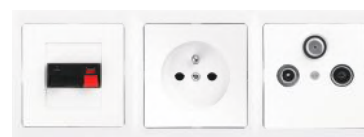

ELEKTROINSTALAČNÍ MATERIÁL

PREMIUM

- Série elektroinstalačního příslušenství řady PREMIUM
- s vyměnitelnými rámečky
- velké množství barevných variant
- v bílém provedení jsou rámečky v kompletu (neplatí pro GXKP058)
- pro montáž do instalačních krabic

PREMIUM

- Produkty série PREMIUM v bílé verzi jsou dodávány včetně bílého rámečku (neplatí pro GXKP058).

GXKP015

GXKP016

GXKP035

GXKP036

GXKP038

- V případě potřeby spojení více produktů je potřeba zakoupit samostatné vícenásobné rámečky.

GXKP052

+

GXKP035

+

GXKP045

+

GXKP055

=

PREMIUM COLOR MODUL

- Produkty série PREMIUM v barevných verzích jsou dodávány pouze jako modul - bez barevného rámečku.

GXKP215

GXKP344

GXKP551

GXKP254

GXKP557

- Barevné rámečky je potřeba dokoupit samostatně. Je možné barvy libovolně kombinovat.