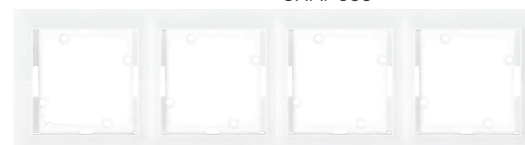

GXKP058

GXKP055

GXKP056

GXKP046, GXKP047,
GXKP048, GXKP049

GXKP050, GXKP051

GXKP059

			Specifikace	
PREMIUM K TV+R	GXKP041	8592660124940	Zásuvka televizní a rozhlasová, koncová, 6db	1/10
PREMIUM P TV+R	GXKP042	8592660124957	Zásuvka televizní a rozhlasová, průchozí, 9db	1/10
PREMIUM K TV+R+S	GXKP043	8592660124964	Zásuvka televizní, rozhlasová a satelitní, koncová	1/10
PREMIUM 2 TV+R+S	GXKP044	8592660124971	Zásuvka televizní, rozhlasová a satelitní podvojná, koncová	1/10
PREMIUM P TV+R+S	GXKP045	8592660124988	Zásuvka televizní, rozhlasová a satelitní, průchozí	1/10
PREMIUM 1 PH 4pin	GXKP046	8592660124995	Zásuvka telefonní jednonásobná 4 pin	1/10
PREMIUM 1 PH 6pin	GXKP047	8592660125008	Zásuvka telefonní jednonásobná 6 pin	1/10
PREMIUM 1 PC	GXKP048	8592660125015	Zásuvka komunikační jednonásobná 8 pin	1/10
PREMIUM 1 PC/6	GXKP049	8592660125022	Zásuvka komunikační jednonásobná 8 pin KATEGORIE 6	1/10
PREMIUM 2 PC	GXKP050	8592660125039	Zásuvka komunikační dvojnásobná 2x8 pin	1/10
PREMIUM 2 PC/6	GXKP051	8592660125046	Zásuvka komunikační dvojnásobná 2x8 pin KATEGORIE 6	1/10
PREMIUM 1 AU	GXKP052	8592660125053	Zásuvka audio jednonásobná	1/10
PREMIUM 2 AU	GXKP053	8592660125060	Zásuvka audio dvojnásobná	1/10
PREMIUM 2USB	GXKP058	8592660132525	Modul 2x USB zásuvky (5V/2x max. 1A) s podsvícením (rámeček není v kompletu)	1/5
PREMIUM 1 FR	GXKP057	8592660128757	Jednoduchý rámeček pro řadu PREMIUM	1/10
PREMIUM 2 FR	GXKP054	8592660125077	Dvojitý rámeček pro řadu PREMIUM	1/10
PREMIUM 3 FR	GXKP055	8592660125084	Trojitý rámeček pro řadu PREMIUM	1/10
PREMIUM 4 FR	GXKP056	8592660125091	Čtyřnásobný rámeček pro řadu PREMIUM	1/5
PREMIUM 5 FR	GXKP059	8592660134390	Pětínásobný rámeček pro řadu PREMIUM	1/5

PREMIUM

- Produkty série PREMIUM v bílé verzi jsou dodávány včetně bílého rámečku (neplatí pro GXKP058).

GXKP015

GXKP016

GXKP035

GXKP036

GXKP038

- V případě potřeby spojení více produktů je potřeba zakoupit samostatné vícenásobné rámečky.