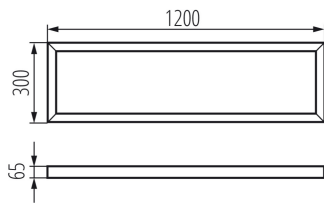

Přisazený rámeček

### VŠEOBECNÉ ÚDAJE:

**Barva:** stříbrná

**Místo montáže:** k usazení na strop

**Délka [mm]:** 1200

**Šířka [mm]:** 300

**Výška [mm]:** 65