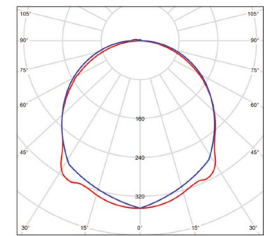

SYRIO LED Emergency 3H

									$\frac{T_c}{CCT}$	$\frac{Ra}{CRI}$			DKC
SYRIO LED Emergency 3H	GXN0050	8592660130835	3	100	100	3h	Li-ion BATTERY 1200mAh 3,7V	neutrální bílá	4000K	>80	0,33	1/30	504 Kč