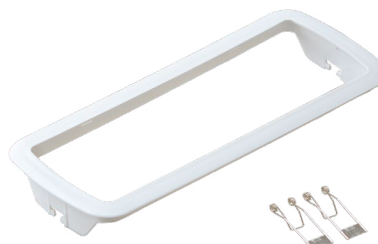

SYRIO

- LED NOUZOVÉ SVÍTIDLO
- vhodné pro nouzové osvětlení únikových a evakuačních cest
- přepojením konektoru lze volit mezi těmito módy:
Maintained - trvalé svícení bez možnosti ovládní vypínačem
Non maintained - svítidlo trvale vypnuté, svítí až při výpadku elektrického proudu (svítidlo je takto továrně nastavené)
- možnost dokoupení příslušenství pro vestavnou montáž nebo tabule pro nalepení piktogramu
- těleso svítidla: akrylonitryl-butadienstyren (ABS)
- difuzor: polykarbonát (PC)
- integrované testovací tlačítko
- stav nabíjení signalizován zelenou LED diodou

220-240 50/60Hz	0+45°C
IP ₂₀	120°
IK ₁₀ cover	25 000
	CE
	RoHS

NEUTRAL
WHITE

SYRIO LED Emergency 3H

									$\frac{T_c}{CCT}$	$\frac{Ra}{CRI}$			DKC
SYRIO LED Emergency 3H	GXN0050	8592660130835	3	100	100	3h	Li-ion BATTERY 1200mAh 3,7V	neutrální bílá	4000K	>80	0,33	1/30	504 Kč

SYRIO - ACCESSORIES

GXN0052

GXN0051

275x105mm

				$\frac{a}{[mm]}$	$\frac{b}{[mm]}$	$\frac{c}{[mm]}$	DKC
Recessed mounting kit - SYRIO	GXN0051	8592660130859	montážní rám pro vestavbu svítidla do sádkartonu	292	124	34	64 Kč
Blade for pictogram - SYRIO	GXN0052	8592660130866	transparentní tabule pro nalepení piktogramu	220	110	5,5	231 Kč
Pictogram - blade	GXN0053	8592660130873	piktogramy pro nalepení na tabuli GXN0052	400	100	-	22 Kč
Pictogram - difuzor	GXN0059	8592660130910	piktogramy pro nalepení na difuzor svítidla	400	70	-	22 Kč