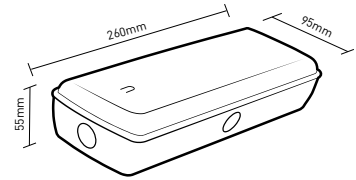

SYRIO

- LED NOUZOVÉ SVÍTIDLO
- vhodné pro nouzové osvětlení únikových a evakuačních cest
- přepojením konektoru lze volit mezi těmito módy:
  Maintained - trvalé svícení bez možnosti ovládní vypínačem
  Non maintained - svítidlo trvale vypnuté, svítí až při výpadku elektrického proudu (svítidlo je takto továrně nastavené)
- možnost dokoupení příslušenství pro vestavnou montáž nebo tabule pro nalepení piktogramu
- těleso svítidla: akrylonitryl-butadienstyren (ABS)
- difuzor: polykarbonát (PC)
- integrované testovací tlačítko
- stav nabíjení signalizován zelenou LED diodou