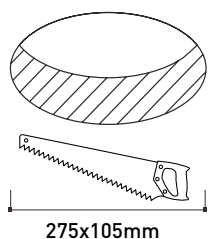

SYRIO - ACCESSORIES

GXN0052

GXN0051

				$\frac{a}{[mm]}$	$\frac{b}{[mm]}$	$\frac{c}{[mm]}$
Recessed mounting kit - SYRIO	GXN0051	8592660130859	montážní rám pro vestavbu svítidla do sádkkartonu	292	124	34
Blade for pictogram - SYRIO	GXN0052	8592660130866	transparentní tabule pro nalepení piktogramu	220	110	5,5
Pictogram - blade	GXN0053	8592660130873	piktogramy pro nalepení na tabuli GXN0052	400	100	-
Pictogram - diffuser	GXN0059	8592660130910	piktogramy pro nalepení na difuzor svítidla	400	70	-