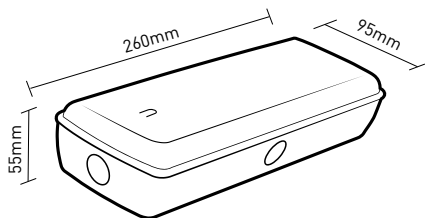

SYRIO

- LED NOUZOVÉ SVÍTIDLO
- vhodné pro nouzové osvětlení únikových a evakuačních cest
- přepojením konektoru lze volit mezi těmito módy:
Maintained - trvalé svícení bez možnosti ovládní vypínačem
Non maintained - svítidlo trvale vypnuté, svítí až při výpadku elektrického proudu (svítidlo je takto továrně nastavené)
- možnost dokoupení příslušenství pro vestavnou montáž nebo tabule pro nalepení piktogramu
- těleso svítidla: akrylonitril-butadien-styren (ABS)
- difuzor: polykarbonát (PC)
- integrované testovací tlačítko
- stav nabíjení signalizován zelenou LED diodou