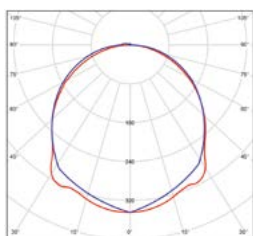

SYRIO LED Emergency 3H

NEUTRAL
WHITE

SYRIO LED Emergency 3H	GXN0050	8592660130835	3	100	100	3h	Li-ion BATTERY 1200mAh 3,7V	neutrální bílá	4000K	>80	0,33	1/30