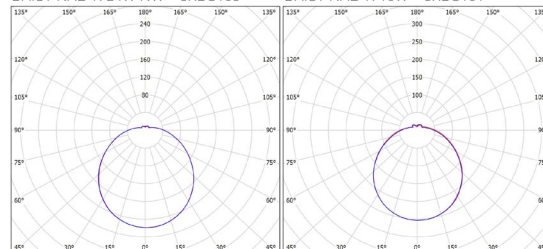

Montážní výška: 2,5 - 6m

Max: 10 m

Max: 10 m

DAISY NAL-R 24W NW - GXDS163

DAISY NAL-R 18W - GXDS161

LED 18W ▶ 110W  
LED 24W ▶ 140W

						$T_c$ CCT	$R_a$ CRI	$\leftarrow a \rightarrow$ [mm]	$\leftarrow c \rightarrow$ [mm]			DKC
DAISY NAL-R 18W HF NW	GXDS165	8592660120188	18	1300	neutrální bílá	4000K	≥80	330	100	0,66	1/10	878 Kč
DAISY NAL-R 24W HF NW	GXDS167	8592660120201	24	1800	neutrální bílá	4000K	≥80	375	106	0,88	1/5	979 Kč