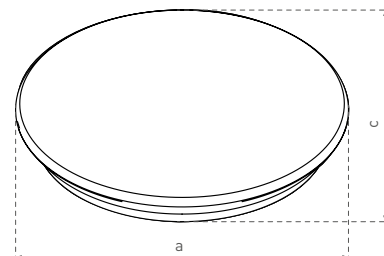

## DAISY NAL HF-R

- SVÍTIDLO LED SMD S MIKROVLNNÝM ČIDLEM
- těleso svítidla: ocelový plech
- difuzor svítidla: PMMA
- interiérové svítidlo
- obsahuje regulovatelné mikrovlnné čidlo pohybu
- připraveno pro smyčkování

Montážní výška: 2,5 - 6m

Max: 10 m

Max: 10 m

DAISY NAL-R 24W NW - GXDS163

DAISY NAL-R 18W - GXDS161

LED 18W ▶ 110W  
LED 24W ▶ 140W

						$T_c$ CCT	$R_a$ CRI	$\leftarrow a \rightarrow$ [mm]	$\leftarrow c \rightarrow$ [mm]			DKC
DAISY NAL-R 18W HF NW	GXDS165	8592660120188	18	1300	neutrální bílá	4000K	≥80	330	100	0,66	1/10	878 Kč
DAISY NAL-R 24W HF NW	GXDS167	8592660120201	24	1800	neutrální bílá	4000K	≥80	375	106	0,88	1/5	979 Kč