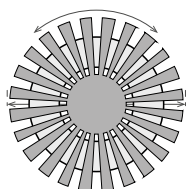

## DAISY NAL HF-R

- SVÍTIDLO LED SMD S MIKROVLNNÝM ČIDLEM
- těleso svítidla: ocelový plech
- difuzor svítidla: PMMA
- interiérové svítidlo
- obsahuje regulovatelné mikrovlnné čidlo pohybu
- připraveno pro smyčkování

Montážní výška: 2,5 - 6m

Max: 10 m

Max: 10 m

DAISY NAL-R 24W NW - GXDS163

DAISY NAL-R 18W - GXDS161

LED 18W ▶ 110W  
LED 24W ▶ 140W

						$T_c$ CCT	$R_a$ CRI	$\leftarrow a \rightarrow$ [mm]	$\leftarrow c \rightarrow$ [mm]			DKC
DAISY NAL-R 18W HF NW	GXDS165	8592660120188	18	1300	neutrální bílá	4000K	≥80	330	100	0,66	1/10	878 Kč
DAISY NAL-R 24W HF NW	GXDS167	8592660120201	24	1800	neutrální bílá	4000K	≥80	375	106	0,88	1/5	979 Kč