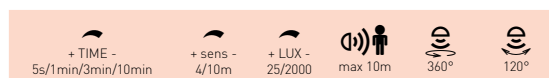

## DAISY NAL HF-R

- SVÍTIDLO LED SMD S MIKROVLNNÝM ČIDLEM
- těleso svítidla: ocelový plech
- difuzor svítidla: PMMA
- interiérové svítidlo
- obsahuje regulovatelné mikrovlnné čidlo pohybu
- připraveno pro smyčkování

Montážní výška: 2,5 - 6m

Max: 10 m

Max: 10 m

DAISY NAL-R 24W NW - GXDS163

DAISY NAL-R 18W - GXDS161

LED 18W ▶ 110W  
LED 24W ▶ 140W

						$T_c$ CCT	$R_a$ CRI	$\leftarrow a \rightarrow$ [mm]	$\leftarrow c \rightarrow$ [mm]			DKC
DAISY NAL-R 18W HF NW	GXDS165	8592660120188	18	1300	neutrální bílá	4000K	≥80	330	100	0,66	1/10	878 Kč
DAISY NAL-R 24W HF NW	GXDS167	8592660120201	24	1800	neutrální bílá	4000K	≥80	375	106	0,88	1/5	979 Kč