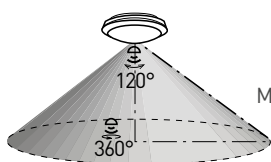

## DAISY NAL HF-R

- SVÍTIDLO LED SMD S MIKROVLNNÝM ČIDLEM
- těleso svítidla: ocelový plech
- difuzor svítidla: PMMA
- interiérové svítidlo
- obsahuje regulovatelné mikrovlnné čidlo pohybu
- připraveno pro smyčkování

Montážní výška: 2,5 - 6m

Max: 10 m

Max: 10 m

DAISY NAL-R 24W NW - GXDS163

DAISY NAL-R 18W - GXDS161

LED 18W ▶ 110W  
LED 24W ▶ 140W

						$T_c$ CCT	$R_a$ CRI	$\leftarrow a \rightarrow$ [mm]	$\leftarrow c \rightarrow$ [mm]			DKC
DAISY NAL-R 18W HF NW	GXDS165	8592660120188	18	1300	neutrální bílá	4000K	≥80	330	100	0,66	1/10	878 Kč
DAISY NAL-R 24W HF NW	GXDS167	8592660120201	24	1800	neutrální bílá	4000K	≥80	375	106	0,88	1/5	979 Kč