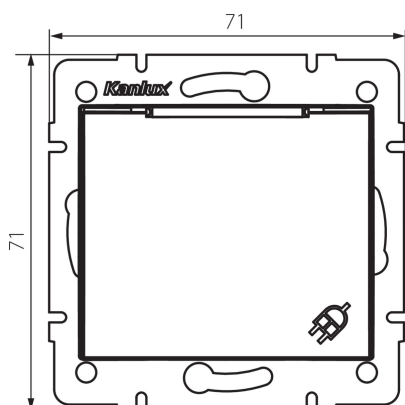

36498 DOMO 01-1560-142 cm

Zásuvka IP-44

VŠEOBECNÉ ÚDAJE:

Barva: černá

Místo montáže: k zabudování do zdi

Šířka [mm]: 71

Výška [mm]: 71

Průměr montážní krabice: 60

Montážní hloubka: 25

Počet zásuvek: 1

TECHNICKÉ ÚDAJE:

Jmenovité napětí [V]: 250 AC

Jmenovitý proud [A]: 16

Třída ochrany před úrazem elektrickým proudem: I

Materiál: PC

Materiál kontaktů: CuSn94

Typ uzemnění: typ E

Typ svorky: šroubová svorka

Plast: PC

Stupeň krytí IP: 44

DALŠÍ INFORMACE:

- Certifikát PZH: Číslo HK/K/1046/01/2017, platný do 20.12.2022