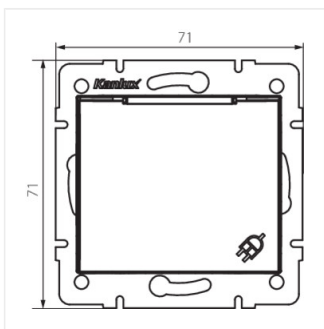

DOMO 01-1560-150 sz

DOMO 01-1560-142 cm

DOMO 01-1560-102 bi

DOMO 01-1560-103 kr

DOMO 01-1560-143 sr

DOMO 01-1560-141 gr

DOMO 01-1560

Zásuvka IP-44

DOMO 01-1560-150 sz

DOMO 01-1560-142 cm