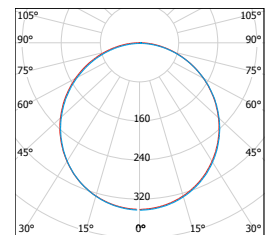

LED FENIX SQUARE BLACK

32W

12W • 18W • 24W

220-240V-
50/60HzIP₂₀*
-15+45°Ra
CRI
≥80△
120°ⓧ
25 000

CE

✓
RoHSNEUTRAL
WHITEWARM
WHITE

- SVÍTIDLO LED SMD
- těleso svítidla: lakovaný hliník
- difuzor: PS NANO
- energeticky úsporná náhrada přisazených svítidel
- 85% snížení spotřeby elektrické energie
- moderní štíhlý design
- součástí balení je napájení CCD LED

LED 12W
LED 18W
LED 24W
LED 32W

LED FENIX SQUARE

		 EAN	 color	 W	 lm	 color	$\frac{T_c}{CCT}$	$\frac{\leftarrow a \rightarrow}{[mm]}$	 kg	 1/box
LED60 FENIX-S Black 12W NW	GXDW364	8592660134321	černá	12	850	neutrální bílá	3800K	166	0,30	1/30
LED60 FENIX-S Black 12W WW	GXDW365	8592660134338	černá	12	850	teplá bílá	2800K	166	0,30	1/30
LED90 FENIX-S Black 18W NW	GXDW368	8592660134369	černá	18	1350	neutrální bílá	3800K	222	0,50	1/20
LED90 FENIX-S Black 18W WW	GXDW369	8592660134376	černá	18	1350	teplá bílá	2800K	222	0,50	1/20
LED120 FENIX-S Black 24W NW	GXDW373	8592660137056	černá	24	1800	neutrální bílá	3800K	298	1,35	1/5
LED180 FENIX-S Black 32W NW	GXDW395	8592660137735	černá	32	2700	neutrální bílá	3800K	400	1,58	1/5