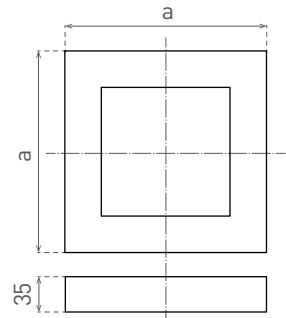

LED FENIX SQUARE BLACK

32W

12W • 18W • 24W

220-240V-
50/60HzIP₂₀*
-15+45°Ra
CRI
≥80△
120°ⓧ
25 000

CE

✓
RoHSNEUTRAL
WHITEWARM
WHITE

- SVÍTIDLO LED SMD
- těleso svítidla: lakovaný hliník
- difuzor: PS NANO
- energeticky úsporná náhrada přisazených svítidel
- 85% snížení spotřeby elektrické energie
- moderní štíhlý design
- součástí balení je napájení CCD LED

LED 12W
LED 18W
LED 24W
LED 32W

LED FENIX SQUARE

		 EAN	 color	 W	 lm	 color	$\frac{T_c}{CCT}$	$\frac{\leftarrow a \rightarrow}{[mm]}$	 kg	 1/box
LED60 FENIX-S Black 12W NW	GXDW364	8592660134321	černá	12	850	neutrální bílá	3800K	166	0,30	1/30
LED60 FENIX-S Black 12W WW	GXDW365	8592660134338	černá	12	850	teplá bílá	2800K	166	0,30	1/30
LED90 FENIX-S Black 18W NW	GXDW368	8592660134369	černá	18	1350	neutrální bílá	3800K	222	0,50	1/20
LED90 FENIX-S Black 18W WW	GXDW369	8592660134376	černá	18	1350	teplá bílá	2800K	222	0,50	1/20
LED120 FENIX-S Black 24W NW	GXDW373	8592660137056	černá	24	1800	neutrální bílá	3800K	298	1,35	1/5
LED180 FENIX-S Black 32W NW	GXDW395	8592660137735	černá	32	2700	neutrální bílá	3800K	400	1,58	1/5