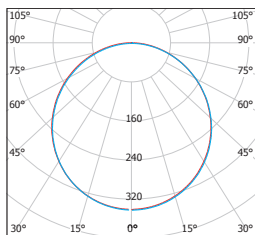

LED FENIX SQUARE