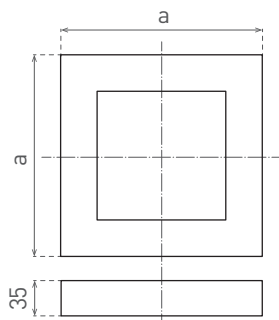

12W • 18W • 24W

32W

LED FENIX SQUARE BLACK

- SVÍTIDLO LED SMD
- těleso svítidla: lakovaný hliník
- difuzor: PS NANO
- energeticky úsporná náhrada přisazených svítidel
- 85% snížení spotřeby elektrické energie
- moderní štíhlý design
- součástí balení je napájení CCD LED

220-240V-
50/60Hz

IP₂₀

-15+45°

Ra
CRI
≥80

120°

25 000

NEUTRAL
WHITE

WARM
WHITE