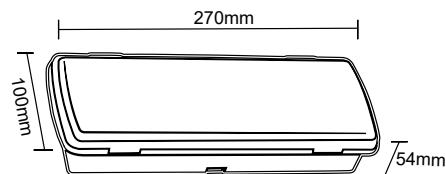

LAROS

- LED NOUZOVÉ SVÍTIDLO
- vhodné pro nouzové osvětlení únikových a evakuačních cest
- přepojením konektoru lze volit mezi těmito módy:
  Maintained - trvalé svícení bez možnosti ovládní vypínačem
  Non maintained - svítidlo trvale vypnuté, svítí až při výpadku elektrického proudu (svítidlo je takto továrně nastavené)
- možnost dokoupení příslušenství pro vestavnou / zápusťnou montáž nebo tabule pro nalepení piktogramu
- těleso svítidla: akrylonitril-butadien-styren (ABS)
- difuzor: polykarbonát (PC)
- není vybaveno testovacím tlačítkem (test pomocí dálkově ovládaného zařízení)
- stav nabíjení signalizován zelenou LED diodou

NEUTRAL WHITE

220-240V-50/60Hz IP65 IK10 cover 0+45°C 120° 25 000 CE RoHS

LAROS LED Emergency 3H	GXN0055	8592660130842	2	200	200	3h	Li-ion BATTERY 1000mAh 7,2V	neutrální bílá	4000K	≥80	0,44	1/12