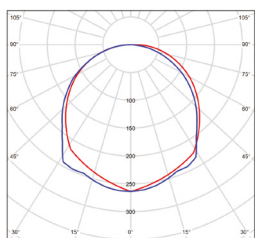

LAROS

- LED NOUZOVÉ SVÍTIDLO
- vhodné pro nouzové osvětlení únikových a evakuačních cest
- přepojením konektoru lze volit mezi těmito módy:
Maintained - trvalé svícení bez možnosti ovládní vypínačem
Non maintained - svítidlo trvale vypnuté, svítí až při výpadku elektrického proudu (svítidlo je takto továrně nastavené)
- možnost dokoupení příslušenství pro vestavnou / zápusťnou montáž nebo tabule pro nalepení piktogramu
- těleso svítidla: akrylonitril-butadien-styren (ABS)
- difuzor: polykarbonát (PC)
- není vybaveno testovacím tlačítkem (test pomocí dálkově ovládaného zařízení)
- stav nabíjení signalizován zelenou LED diodou