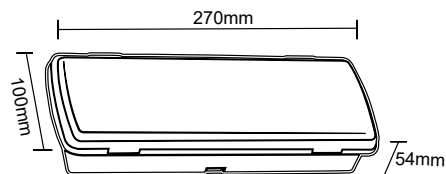

LAROS

- LED NOUZOVÉ SVÍTIDLO
- vhodné pro nouzové osvětlení únikových a evakuačních cest
- přepojením konektoru lze volit mezi těmito módy:
Maintained - trvalé svícení bez možnosti ovládní vypínačem
Non maintained - svítidlo trvale vypnuté, svítí až při výpadku elektrického proudu (svítidlo je takto továrně nastavené)
- možnost dokoupení příslušenství pro vestavnou / zápusťnou montáž nebo tabule pro nalepení piktogramu
- těleso svítidla: akrylonitril-butadien-styren (ABS)
- difuzor: polykarbonát (PC)
- není vybaveno testovacím tlačítkem (test pomocí dálkově ovládaného zařízení)
- stav nabíjení signalizován zelenou LED diodou

LAROS LED Emergency 3H

NEUTRAL
WHITE

LAROS LED Emergency 3H	GXN0055	8592660130842	2	200	200	3h	Li-ion BATTERY 1000mAh 7,2V	neutrální bílá	4000K	>80	0,44	1/12

LAROS - ACCESSORIES

				\overleftarrow{a} [mm]	\overleftarrow{b} [mm]	\overleftarrow{c} [mm]
Recessed box - LAROS	GXN0056	8592660130880	montážní box pro zapuštění svítidla do stěny	260	100	42
Recessed mounting kit - LAROS	GXN0057	8592660130897	montážní rám pro vestavbu svítidla do sádkartonu	310	142	38
Blade for pictogram - LAROS	GXN0058	8592660130903	transparentní tabule pro nalepení piktogramu (tabuli lze instalovat na svítidlo pouze při použití rámu GXN0057)	300	113	6
Pictogram - blade	GXN0053	8592660130873	piktogramy pro nalepení na tabuli GXN0058	400	100	-
Pictogram - difuzor	GXN0059	8592660130910	piktogramy pro nalepení na difuzor svítidla	400	70	-