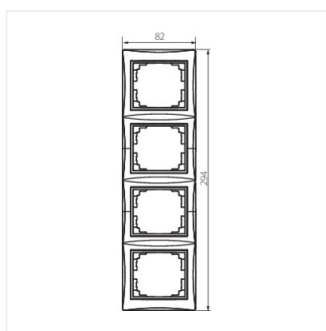

DOMO 01-1540-002 bi