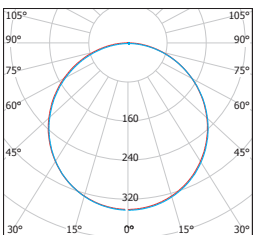

LED 12W
LED 18W
LED 24W
LED 32W

							$\frac{T_c}{CCT}$	$\frac{\varnothing a}{[mm]}$		
LED60 FENIX-R Black 12W NW	GXDW362	8592660134307	černá	12	850	neutrální bílá	3800K	170	0,50	1/30
LED60 FENIX-R Black 12W WW	GXDW363	8592660134314	černá	12	850	teplá bílá	2800K	170	0,50	1/30
LED90 FENIX-R Black 18W NW	GXDW366	8592660134345	černá	18	1350	neutrální bílá	3800K	225	0,70	1/20
LED90 FENIX-R Black 18W WW	GXDW367	8592660134352	černá	18	1350	teplá bílá	2800K	225	0,70	1/20
LED120 FENIX-R Black 24W NW	GXDW372	8592660137049	černá	24	1800	neutrální bílá	3800K	298	1,05	1/5
LED180 FENIX-R Black 32W NW	GXDW394	8592660137728	černá	32	2700	neutrální bílá	3800K	400	1,26	1/5